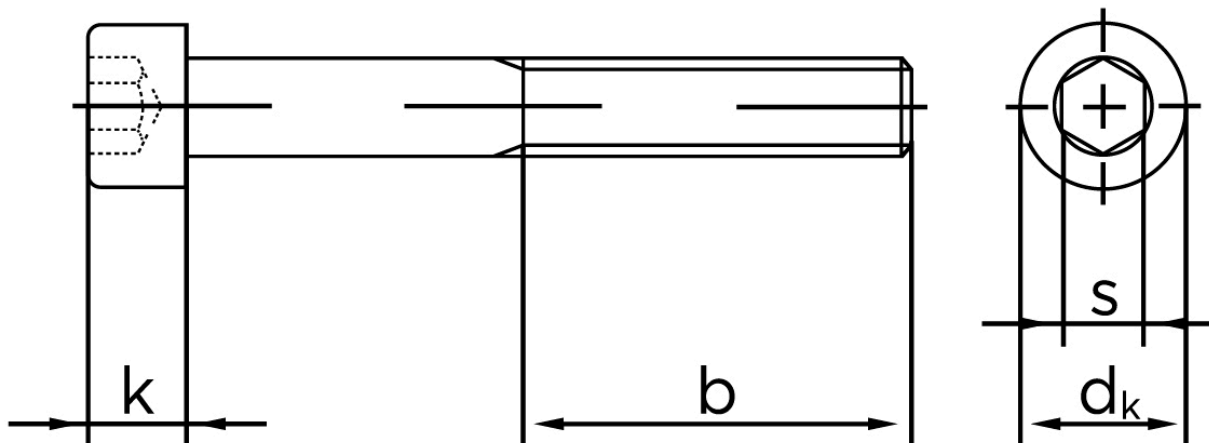

Cylinderhovedet Bolt M/Indvendig Sekskant DIN 912 Zinkflake Behandlet (f1Zn/TL 480h) Stål Kl. 10.9 M16x100 (25 Stk)

SKU: 009124540160100

GTIN: 4043952793558

Norm	DIN 912
Dimensions	16
d_k	24
k	16
s	14
b	44

Bemærk disse data er vejlede, og informationerne skal anses som vejledende, Bolte.dk stiller ingen garanti eller kan stilles til ansvar for overstående datatabel. Er du i tvivl så kontakt os på 75154999.

Vil du vide mere om dette produkt
Forespørg pris her