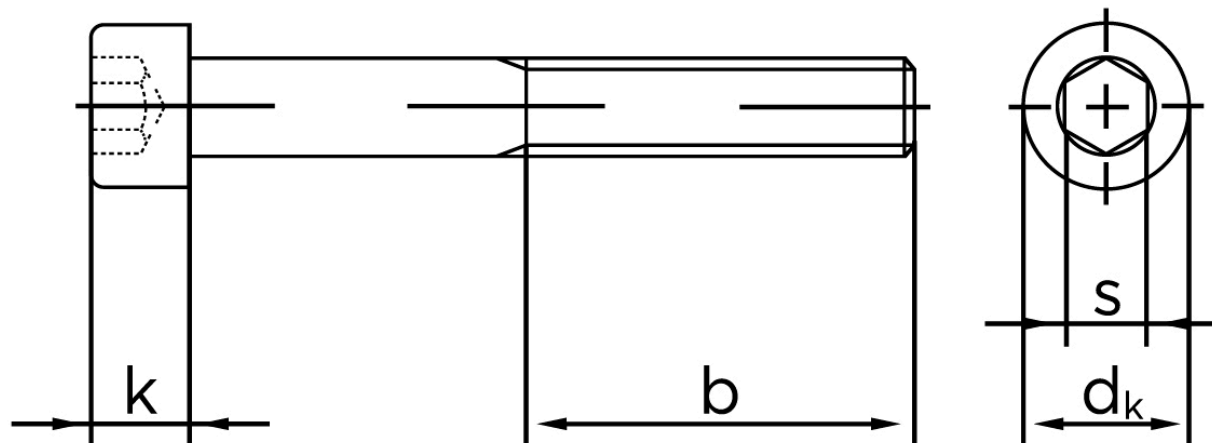

Cylinderhovedet Bolt M/Indvendig Sekskant DIN 912 Ubehandlet Stål Kl. 8.8 Med Fuldgevind M16x120 (25 Stk)

SKU: 009128070160120
GTIN: 4051426717436

Norm	DIN 912
Dimensions	16
d_k	24
k	16
s	14
b	44

Bemærk disse data er vejledende, og informationerne skal anses som vejledende, Bolte.dk stiller ingen garanti eller kan stilles til ansvar for overstående datatabel. Er du i tvivl så kontakt os på 75154999.