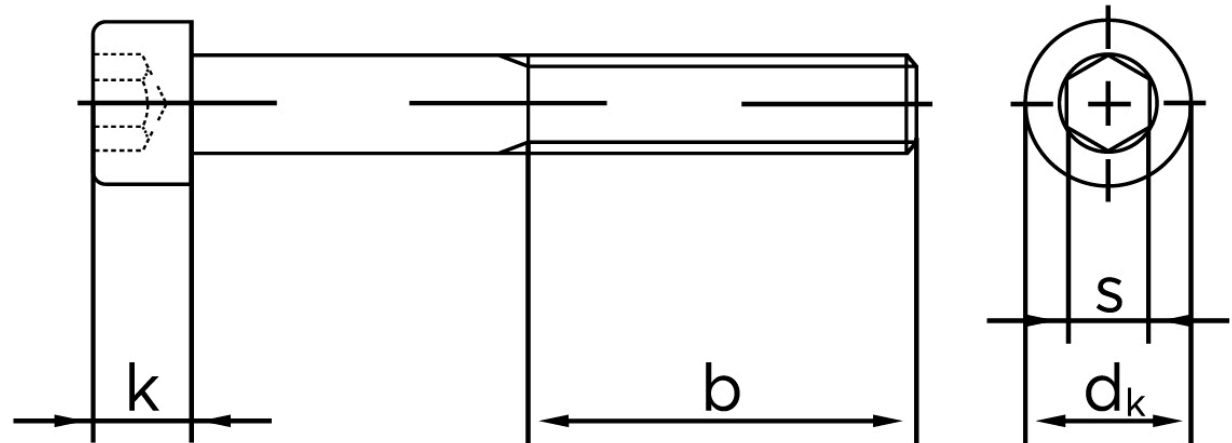

Cylinderhovedet Bolt M/Indvendig Sekskant DIN 912 Ubehandlet Stål Kl. 12.9 Med Fingevind M16x1,5x140 (25 Stk)

SKU: 009122050161140
GTIN: 4043952162521

Norm	DIN 912
Dimensions	16
d_k	24
k	16
s	14
b	44

Bemærk disse data er vejledende, og informationerne skal anses som vejledende, Bolte.dk stiller ingen garanti eller kan stilles til ansvar for overstående datatabel. Er du i tvivl så kontakt os på 75154999.

Vil du vide mere om dette produkt
Forespørg pris her