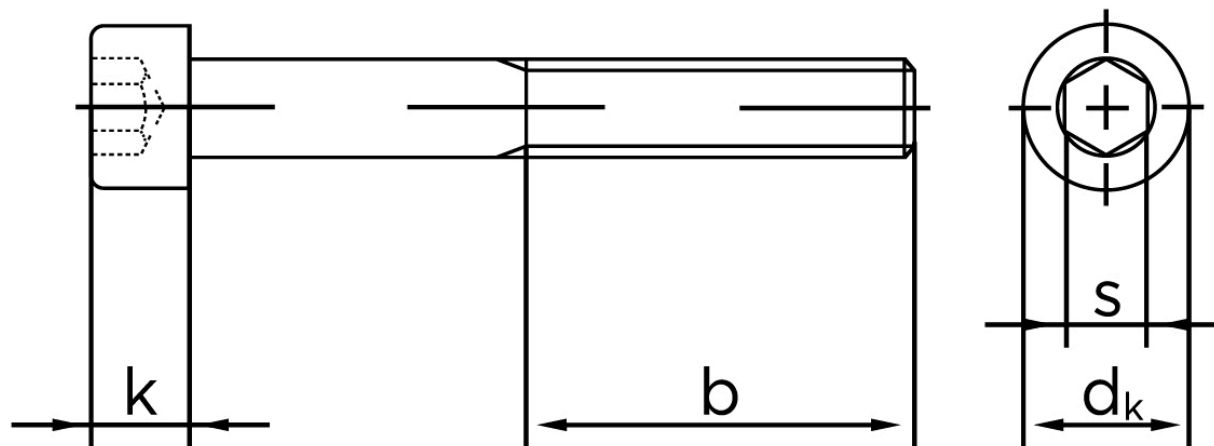

Cylinderhovedet Bolt M/Indvendig Sekskant DIN 912 Ubehandlet Stål Kl. 12.9 M16x220 (25 Stk)

SKU: 009122000160220

GTIN: 4043952158043

Norm	DIN 912
Dimensions	16
d_k	24
k	16
s	14
b	44

Bemærk disse data er vejledende, og informationerne skal anses som vejledende, Bolte.dk stiller ingen garanti eller kan stilles til ansvar for overstående datatabel. Er du i tvivl så kontakt os på 75154999.