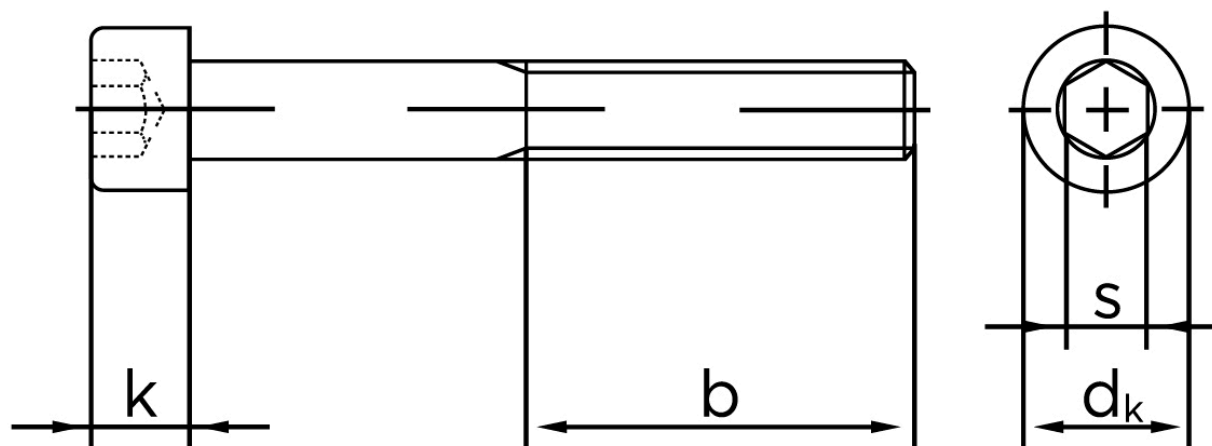

Cylinderhovedet Bolt M/Indvendig Sekskant DIN 912 Ubehandlet Stål Kl. 8.8 M16x220 (25 Stk)

SKU: 009128000160220

GTIN: 4043952167625

Norm	DIN 912
Dimensions	16
d_k	24
k	16
s	14
b	44

Bemærk disse data er vejledende, og informationerne skal anses som vejledende, Bolte.dk stiller ingen garanti eller kan stilles til ansvar for overstående datatabel. Er du i tvivl så kontakt os på 75154999.