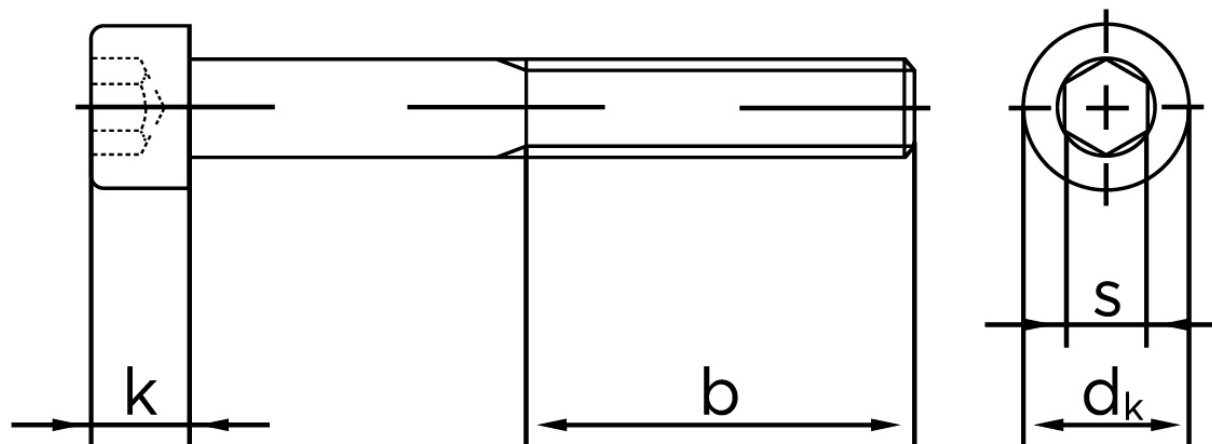

BOLTE

KVALITETSSKRUER OG -BOLTE PÅ NETTET

Cylinderhovedet Bolt M/Indvendig Sekskant DIN 912 Elforzinket (A2F) Stål Kl. 10.9 M16x230 (25 Stk)

SKU: 009121100160230

GTIN: 4043952759547

Norm	DIN 912
Dimensions	16
d_k	24
k	16
s	14
b	44

Bemærk disse data er vejledende, og informationerne skal anses som vejledende, Bolte.dk stiller ingen garanti eller kan stilles til ansvar for overstående datatabel. Er du i tvivl så kontakt os på 75154999.

Vil du vide mere om dette produkt
Forespørg pris her