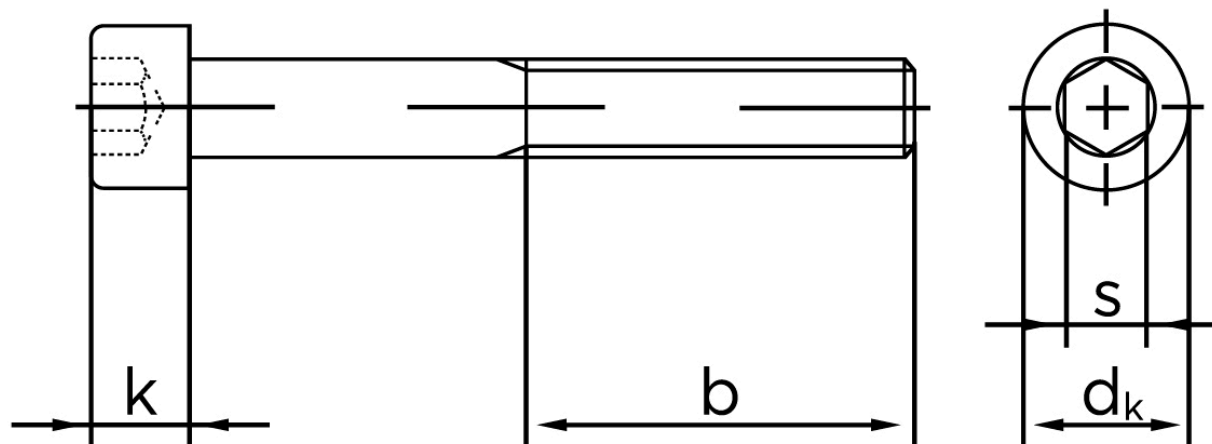

BOLTE.DK

KVALITETSSKRUER OG -BOLTE PÅ NETTET

Cylinderhovedet Bolt M/Indvendig Sekskant DIN 912 Ubehandlet Stål Kl. 12.9 M16x230 (25 Stk)

SKU: 009122000160230

GTIN: 4043952158050

Norm	DIN 912
Dimensions	16
d_k	24
k	16
s	14
b	44

Bemærk disse data er vejledende, og informationerne skal anses som vejledende, Bolte.dk stiller ingen garanti eller kan stilles til ansvar for overstående datatabel. Er du i tvivl så kontakt os på 75154999.

Vil du vide mere om dette produkt
Forespørg pris her