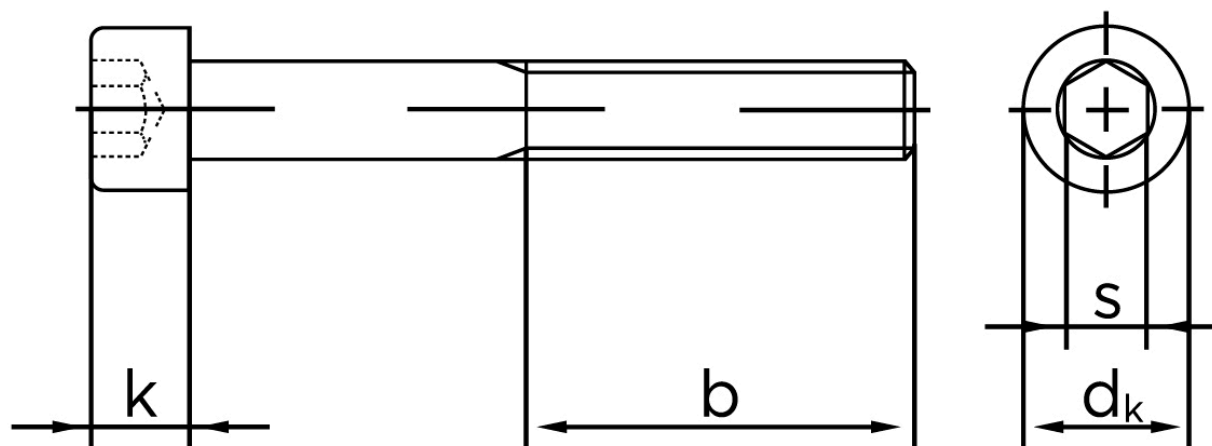

Cylinderhovedet Bolt M/Indvendig Sekskant DIN 912 Ubehandlet Stål Kl. 12.9 M16x25 (50 Stk)

SKU: 009122000160025

GTIN: 4043952157787

Norm	DIN 912
Dimensions	16
d_k	24
k	16
s	14
b	44

Bemærk disse data er vejledende, og informationerne skal anses som vejledende, Bolte.dk stiller ingen garanti eller kan stilles til ansvar for overstående datatabel. Er du i tvivl så kontakt os på 75154999.