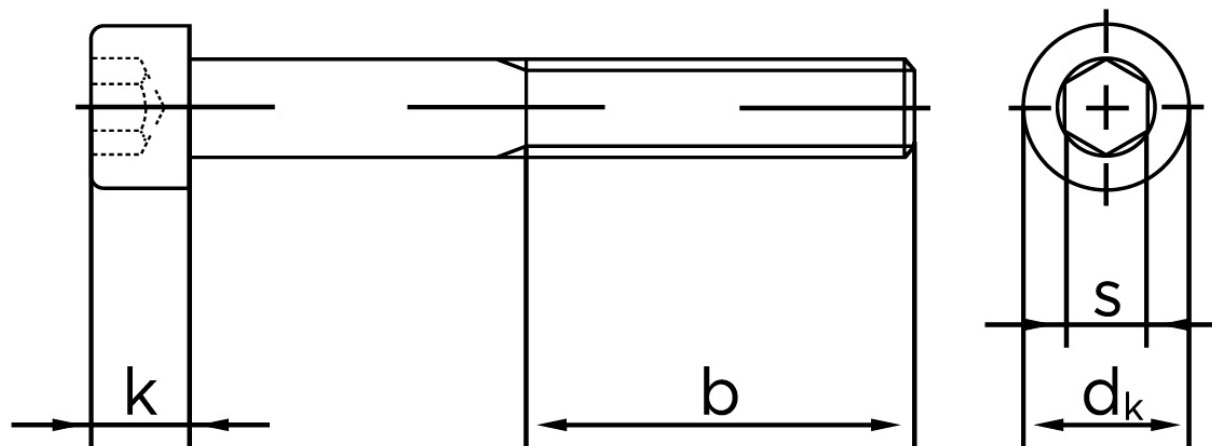

BOLTE

KVALITETSSKRUER OG -BOLTE PÅ NETTET

Cylinderhovedet Bolt M/Indvendig Sekskant DIN 912 Elforzinket (8 TLP) Stål Kl. 8.8 M16x25 (50 Stk)

SKU: 009123620160025

GTIN: 4043952163696

Norm	DIN 912
Dimensions	16
d_k	24
k	16
s	14
b	44

Bemærk disse data er vejledende, og informationerne skal anses som vejledende, Bolte.dk stiller ingen garanti eller kan stilles til ansvar for overstående datatabel. Er du i tvivl så kontakt os på 75154999.

Vil du vide mere om dette produkt
Forespørg pris her