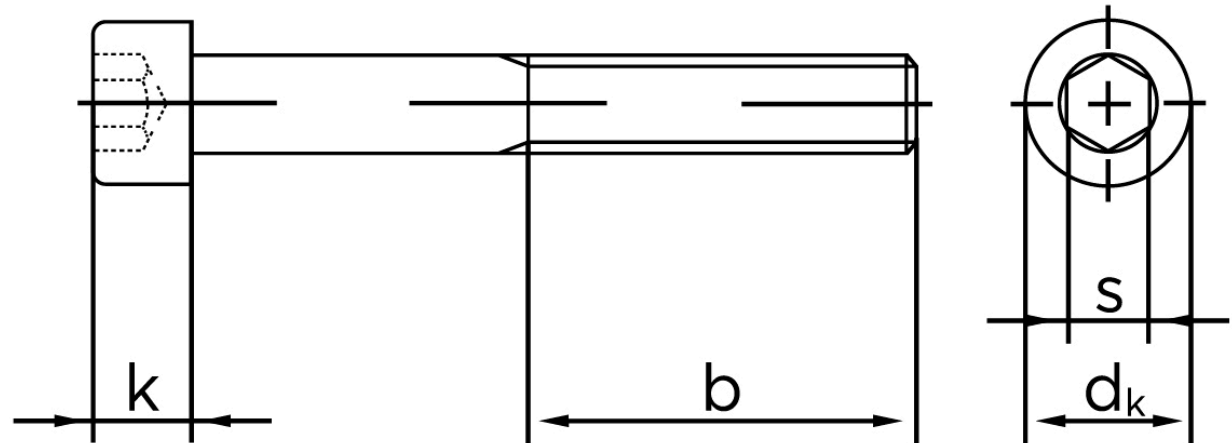

Cylinderhovedet Bolt M/Indvendig Sekskant DIN 912 Ubehandlet Stål Kl. 12.9 Med Fingevind M16x1,5x30 (50 Stk)

SKU: 009122050160030
GTIN: 4043952162392

Norm	DIN 912
Dimensions	16
d_k	24
k	16
s	14
b	44

Bemærk disse data er vejledende, og informationerne skal anses som vejledende, Bolte.dk stiller ingen garanti eller kan stilles til ansvar for overstående datatabel. Er du i tvivl så kontakt os på 75154999.