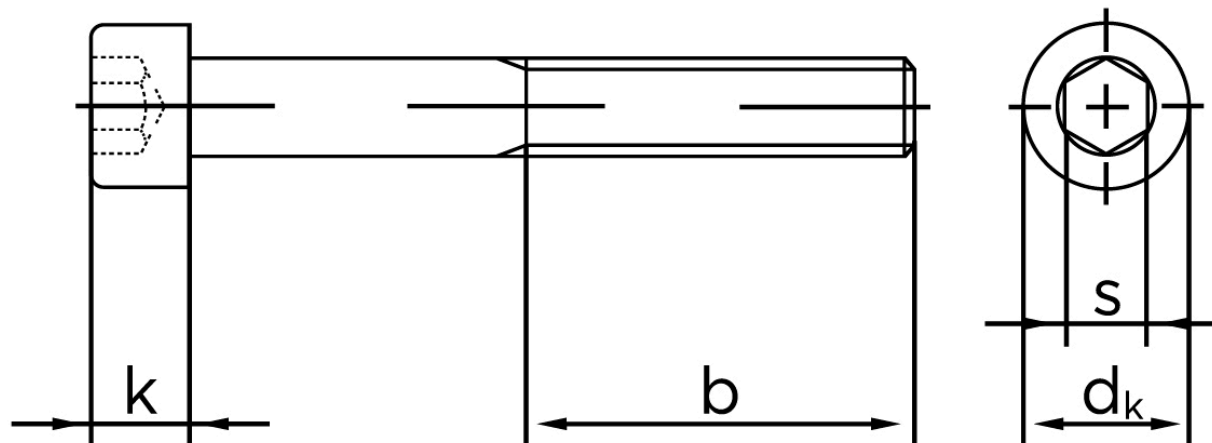

Cylinderhovedet Bolt M/Indvendig Sekskant DIN 912 Ubehandlet Stål Kl. 8.8 Med Fingevind M16x1,5x35 (50 Stk)

SKU: 009128050160035

GTIN: 4043952175361

Norm	DIN 912
Dimensions	16
d_k	24
k	16
s	14
b	44

Bemærk disse data er vejledende, og informationerne skal anses som vejledende, Bolte.dk stiller ingen garanti eller kan stilles til ansvar for overstående datatabel. Er du i tvivl så kontakt os på 75154999.