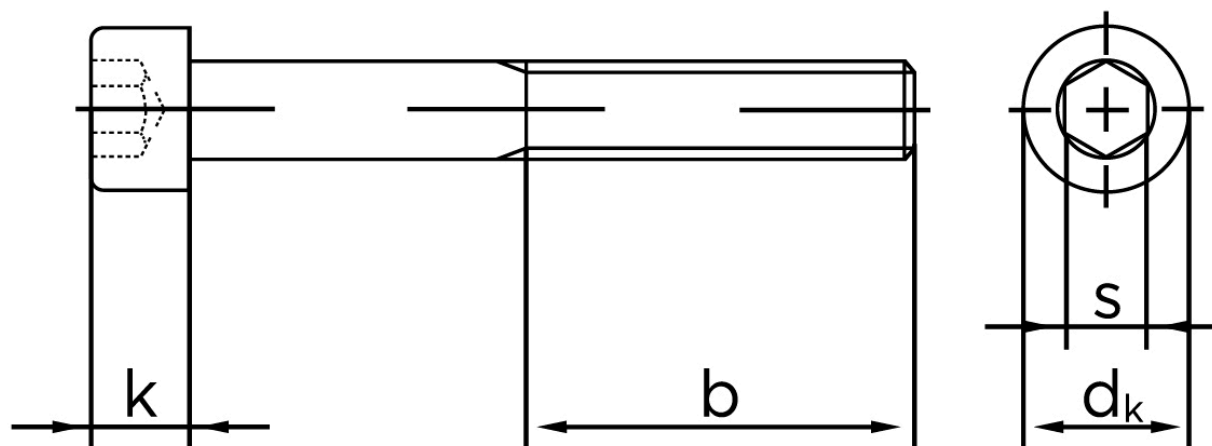

Cylinderhovedet Bolt M/Indvendig Sekskant DIN 912 Ubehandlet Stål Kl. 12.9 M16x370 (1 Stk)

SKU: 009122000160370

GTIN: 4043952158197

Norm	DIN 912
Dimensions	16
d_k	24
k	16
s	14
b	44

Bemærk disse data er vejledende, og informationerne skal anses som vejledende, Bolte.dk stiller ingen garanti eller kan stilles til ansvar for overstående datatabel. Er du i tvivl så kontakt os på 75154999.