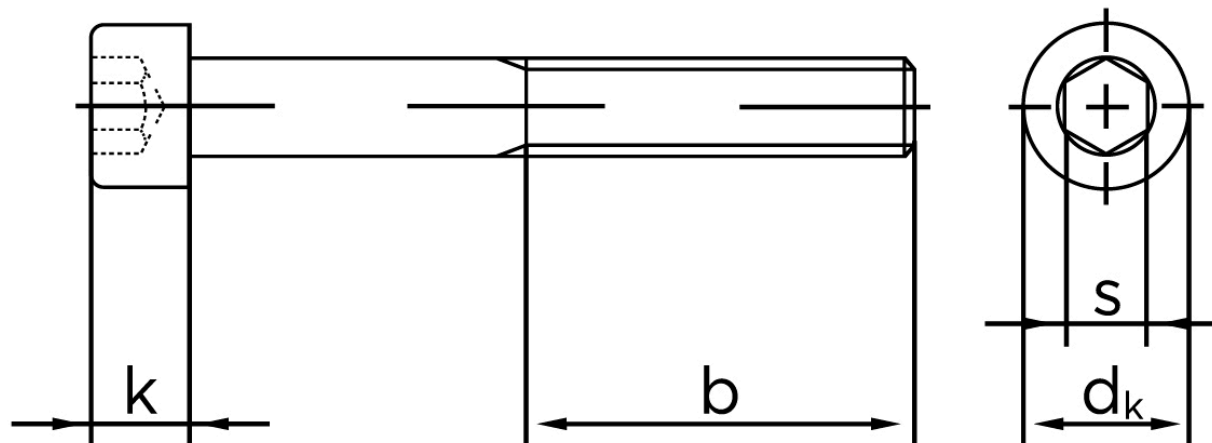

Cylinderhovedet Bolt M/Indvendig Sekskant DIN 912 Ubehandlet Stål Kl. 12.9 Med Fingevind M16x1,5x40 (50 Stk)

SKU: 009122050160040

GTIN: 4043952162415

Norm	DIN 912
Dimensions	16
d_k	24
k	16
s	14
b	44

Bemærk disse data er vejlede, og informationerne skal anses som vejledende, Bolte.dk stiller ingen garanti eller kan stilles til ansvar for overstående datatabel. Er du i tvivl så kontakt os på 75154999.