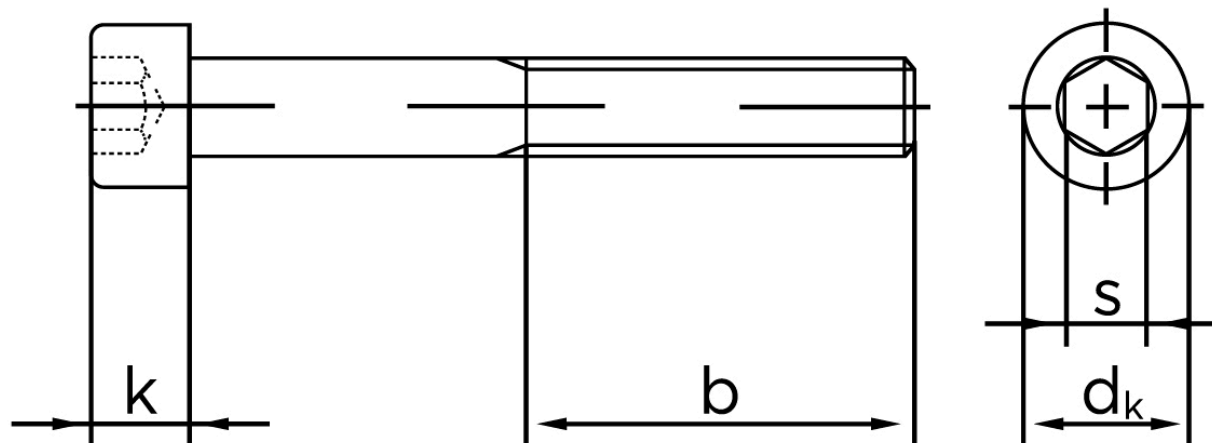

Cylinderhovedet Bolt M/Indvendig Sekskant DIN 912 Zinkflake Behandlet (fIZn/TL 480h) Stål Kl. 8.8 M16x45 (50 Stk)

SKU: 009124530160045
GTIN: 4043952794517

Norm	DIN 912
Dimensions	16
d_k	24
k	16
s	14
b	44

Bemærk disse data er vejlede, og informationerne skal anses som vejledende, Bolte.dk stiller ingen garanti eller kan stilles til ansvar for overstående datatabel. Er du i tvivl så kontakt os på 75154999.

Vil du vide mere om dette produkt
Forespørg pris her