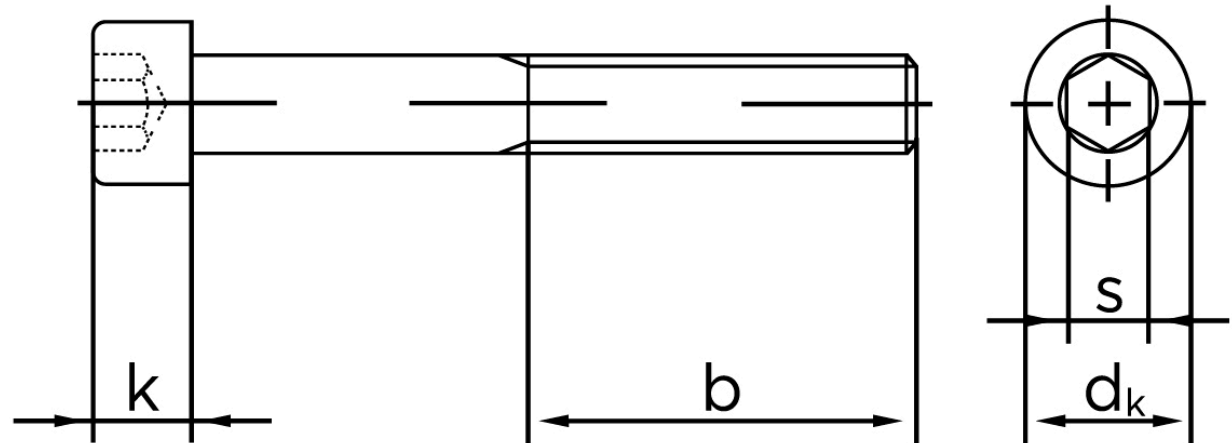

Cylinderhovedet Bolt M/Indvendig Sekskant DIN 912 Ubehandlet Stål Kl. 12.9 Med Fingevind M16x1,5x50 (50 Stk)

SKU: 009122050160050
GTIN: 4043952162439

Norm	DIN 912
Dimensions	16
d_k	24
k	16
s	14
b	44

Bemærk disse data er vejledende, og informationerne skal anses som vejledende, Bolte.dk stiller ingen garanti eller kan stilles til ansvar for overstående datatabel. Er du i tvivl så kontakt os på 75154999.