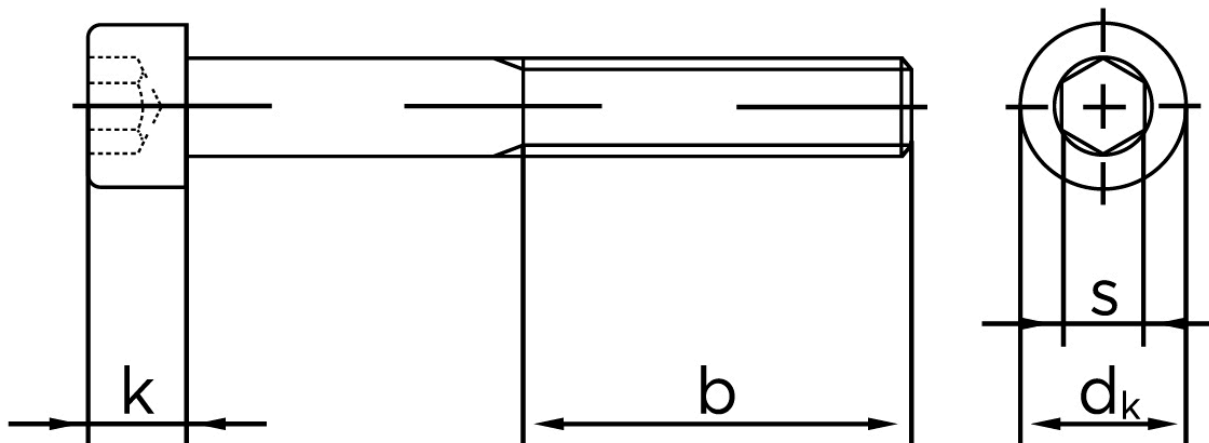

Cylinderhovedet Bolt M/Indvendig Sekskant DIN 912 Zinkflake Behandlet (f1Zn/TL 480h) Stål Kl. 10.9 M16x50 (50 Stk)

SKU: 009124540160050
GTIN: 4043952793473

Norm	DIN 912
Dimensions	16
d_k	24
k	16
s	14
b	44

Bemærk disse data er vejledende, og informationerne skal anses som vejledende, Bolte.dk stiller ingen garanti eller kan stilles til ansvar for overstående datatabel. Er du i tvivl så kontakt os på 75154999.

Vil du vide mere om dette produkt
Forespørg pris her