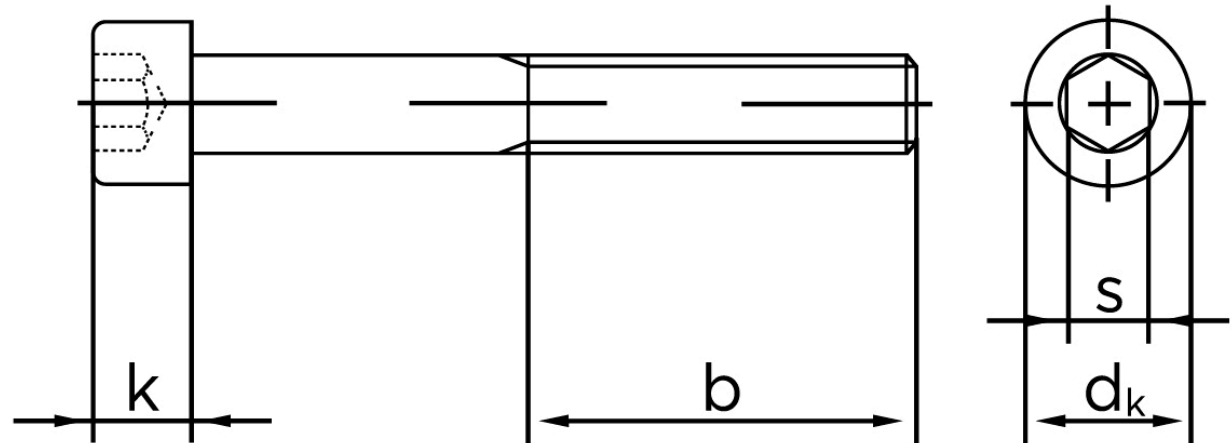

Cylinderhovedet Bolt M/Indvendig Sekskant DIN 912 Zinkflake Behandlet (fIZn/TL 480h) Stål Kl. 10.9 M16x70 (25 Stk)

SKU: 009124540160070
GTIN: 4043952793510

Norm	DIN 912
Dimensions	16
d_k	24
k	16
s	14
b	44

Bemærk disse data er vejledende, og informationerne skal anses som vejledende, Bolte.dk stiller ingen garanti eller kan stilles til ansvar for overstående datatabel. Er du i tvivl så kontakt os på 75154999.

Vil du vide mere om dette produkt
Forespørg pris her