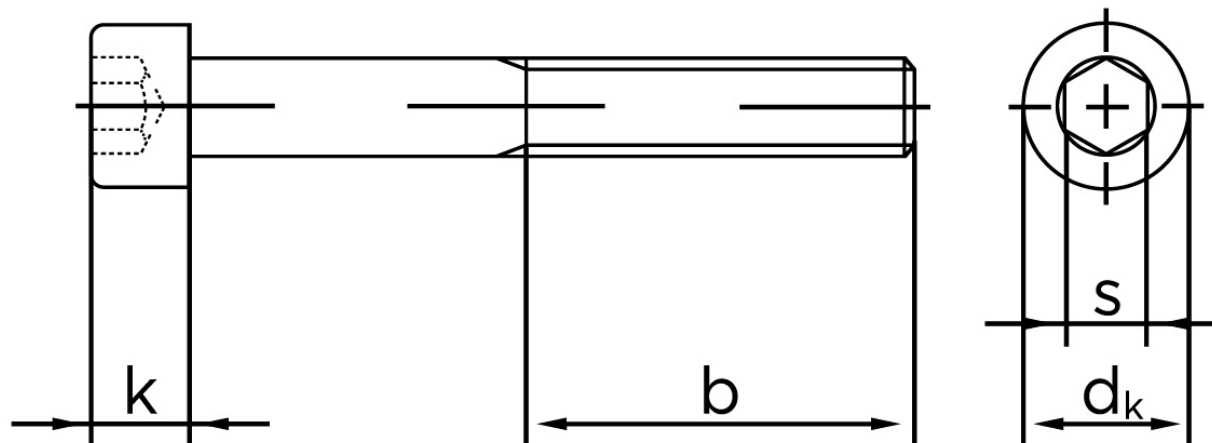

Cylinderhovedet Bolt M/Indvendig Sekskant DIN 912 Zinkflake Behandlet (fIZn/TL 480h) Stål Kl. 8.8 M16x75 (25 Stk)

SKU: 009124530160075
GTIN: 4043952794579

Norm	DIN 912
Dimensions	16
d_k	24
k	16
s	14
b	44

Bemærk disse data er vejlede, og informationerne skal anses som vejledende, Bolte.dk stiller ingen garanti eller kan stilles til ansvar for overstående datatabel. Er du i tvivl så kontakt os på 75154999.

Vil du vide mere om dette produkt
Forespørg pris her