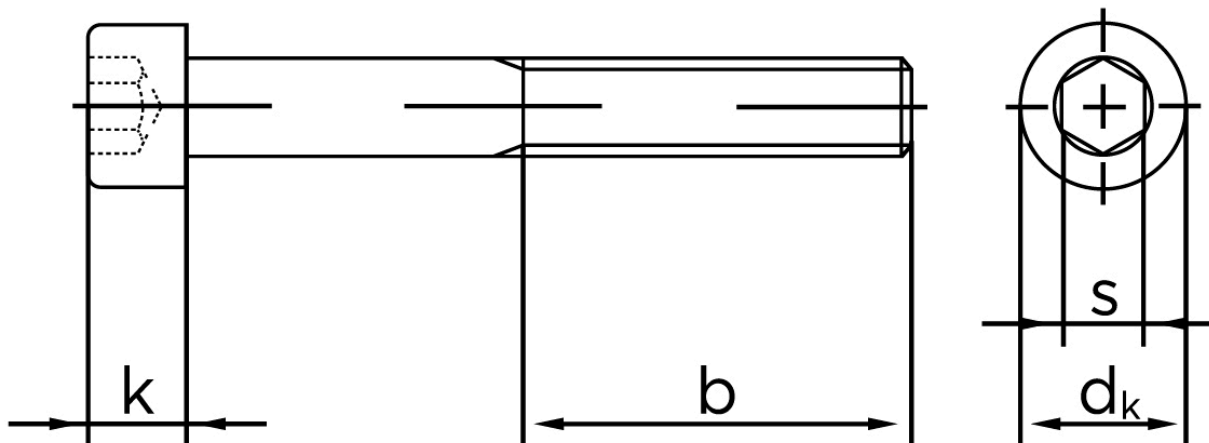

Cylinderhovedet Bolt M/Indvendig Sekskant DIN 912 Zinkflake Behandlet (fIZn/TL) Stål Kl. 12.9 M16x80 (25 Stk)

SKU: 009122010160080

GTIN: 4051426718242

Norm	DIN 912
Dimensions	16
d_k	24
k	16
s	14
b	44

Bemærk disse data er vejledende, og informationerne skal anses som vejledende, Bolte.dk stiller ingen garanti eller kan stilles til ansvar for overstående datatabel. Er du i tvivl så kontakt os på 75154999.

Vil du vide mere om dette produkt
Forespørg pris her