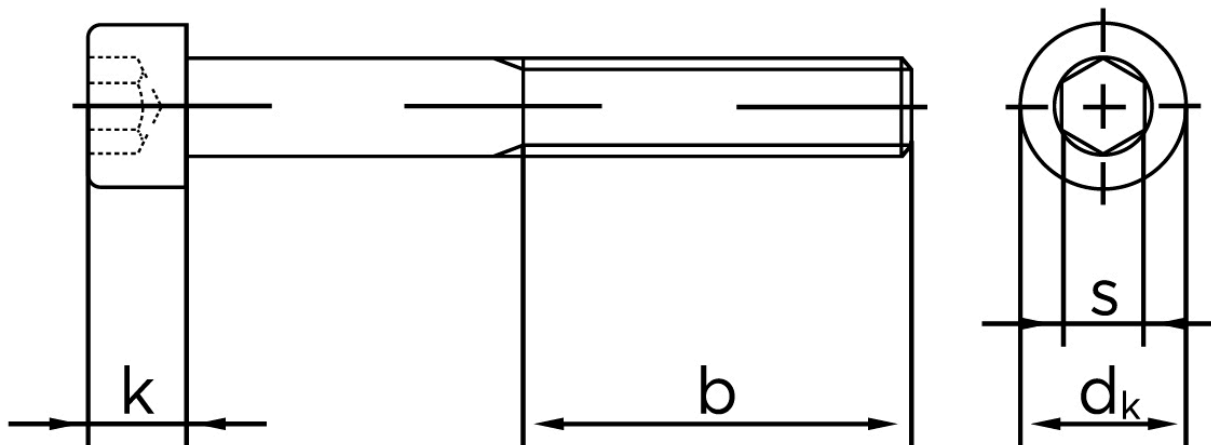

Cylinderhovedet Bolt M/Indvendig Sekskant DIN 912 Ubehandlet Stål Kl. 8.8 Med Fuldgevind M16x80 (25 Stk)

SKU: 009128070160080

GTIN: 4051426717405

Norm	DIN 912
Dimensions	16
d_k	24
k	16
s	14
b	44

Bemærk disse data er vejlede, og informationerne skal anses som vejledende, Bolte.dk stiller ingen garanti eller kan stilles til ansvar for overstående datatabel. Er du i tvivl så kontakt os på 75154999.