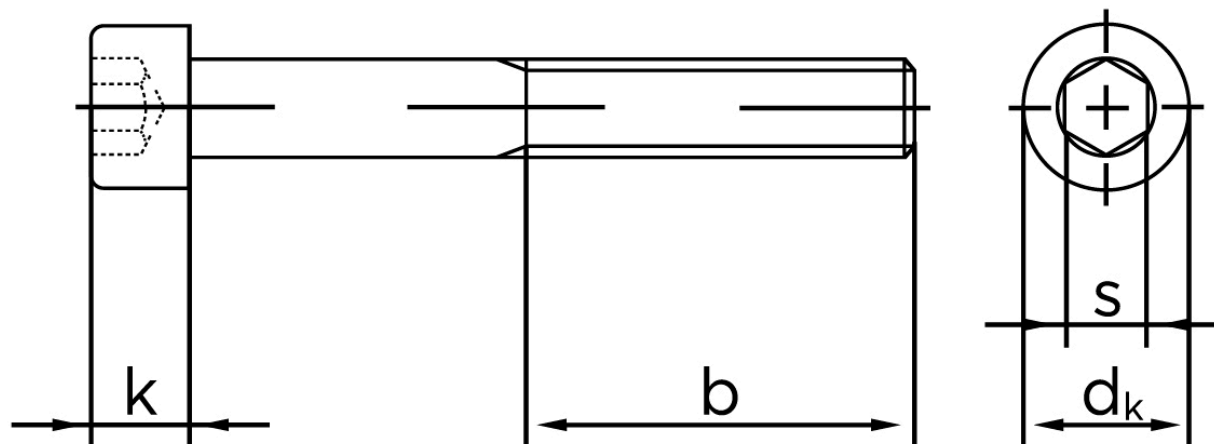

Cylinderhovedet Bolt M/Indvendig Sekskant DIN 912 Ubehandlet Stål Kl. 10.9 M18x120 (25 Stk)

SKU: 009121000180120

GTIN: 4043952148846

Norm	DIN 912
Dimensions	18
d_k	27
k	18
s	14
b	48

Bemærk disse data er vejledende, og informationerne skal anses som vejledende, Bolte.dk stiller ingen garanti eller kan stilles til ansvar for overstående datatabel. Er du i tvivl så kontakt os på 75154999.