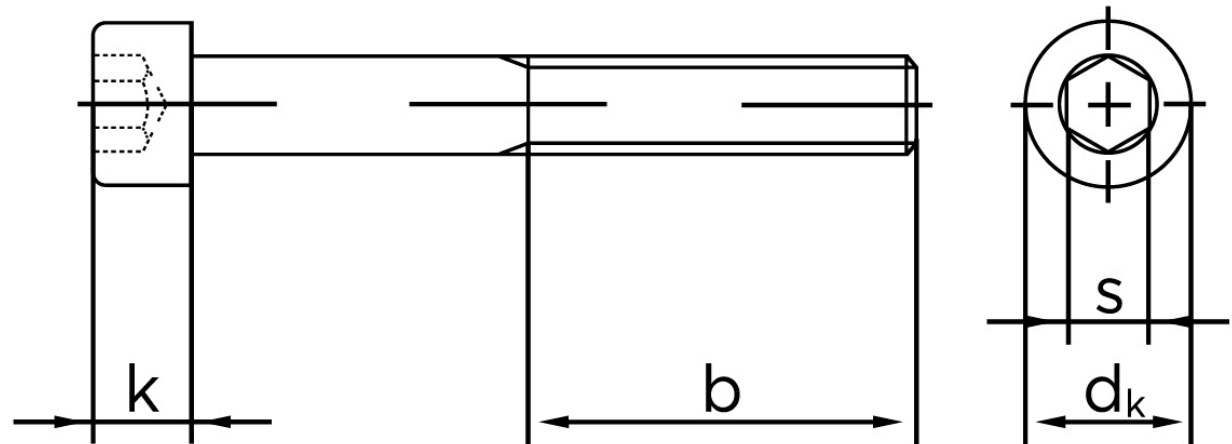

Cylinderhovedet Bolt M/Indvendig Sekskant DIN 912 Ubehandlet Stål Kl. 8.8 M18x30 (50 Stk)

SKU: 009128000180030

GTIN: 4043952167922

Norm	DIN 912
Dimensions	18
d_k	27
k	18
s	14
b	48

Bemærk disse data er vejledende, og informationerne skal anses som vejledende, Bolte.dk stiller ingen garanti eller kan stilles til ansvar for overstående datatabel. Er du i tvivl så kontakt os på 75154999.