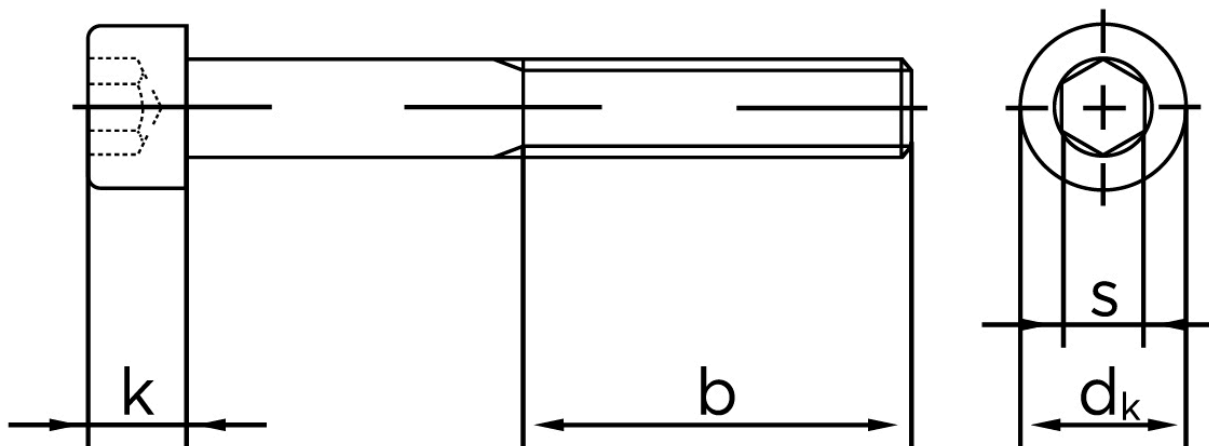

## Cylinderhovedet Bolt M/Indvendig Sekskant DIN 912 Ubehandlet Stål Kl. 8.8 M18x40 (50 Stk)

SKU: 009128000180040

GTIN: 4043952167946

Norm	DIN 912
Dimensions	18
$d_k$	27
k	18
s	14
b	48

Bemærk disse data er vejledende, og informationerne skal anses som vejledende, Bolte.dk stiller ingen garanti eller kan stilles til ansvar for overstående datatabel. Er du i tvivl så kontakt os på 75154999.