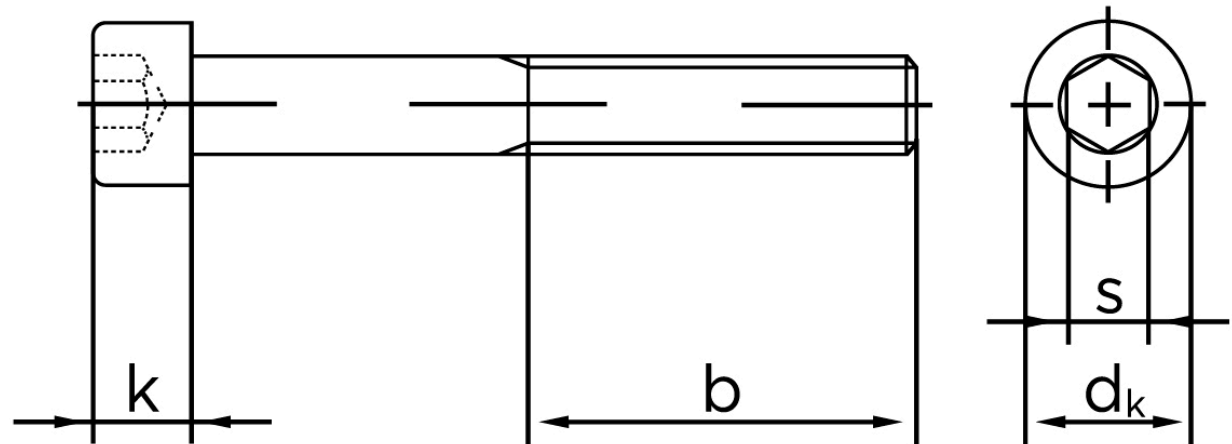

Cylinderhovedet Bolt M/Indvendig Sekskant DIN 912 Ubehandlet Stål Kl. 12.9 M2,5x12 (100 Stk)

SKU: 009122000025012

GTIN: 4043952154724

Norm	DIN 912
Dimensions	2.5
d_k	4,5
k	2,5
s	2
b	17

Bemærk disse data er vejledende, og informationerne skal anses som vejledende, Bolte.dk stiller ingen garanti eller kan stilles til ansvar for overstående datatabel. Er du i tvivl så kontakt os på 75154999.