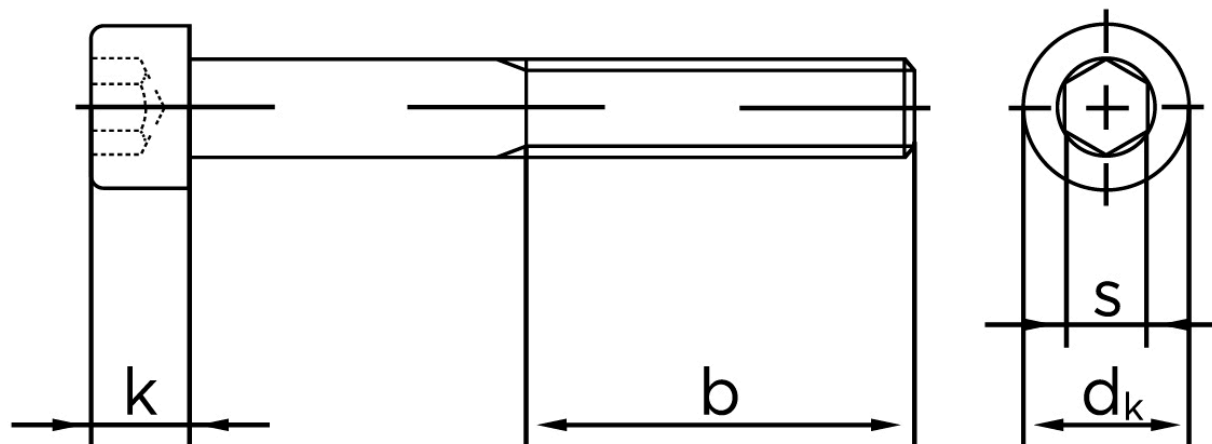

Cylinderhovedet Bolt M/Indvendig Sekskant DIN 912 Rustfri-Syrefast A4-70 M2,5x12 (100 Stk)

SKU: 009129400025012

GTIN: 4043952185827

Norm	DIN 912
Dimensions	2.5
d_k	4,5
k	2,5
s	2
b	17

Bemærk disse data er vejledende, og informationerne skal anses som vejledende, Bolte.dk stiller ingen garanti eller kan stilles til ansvar for overstående datatabel. Er du i tvivl så kontakt os på 75154999.