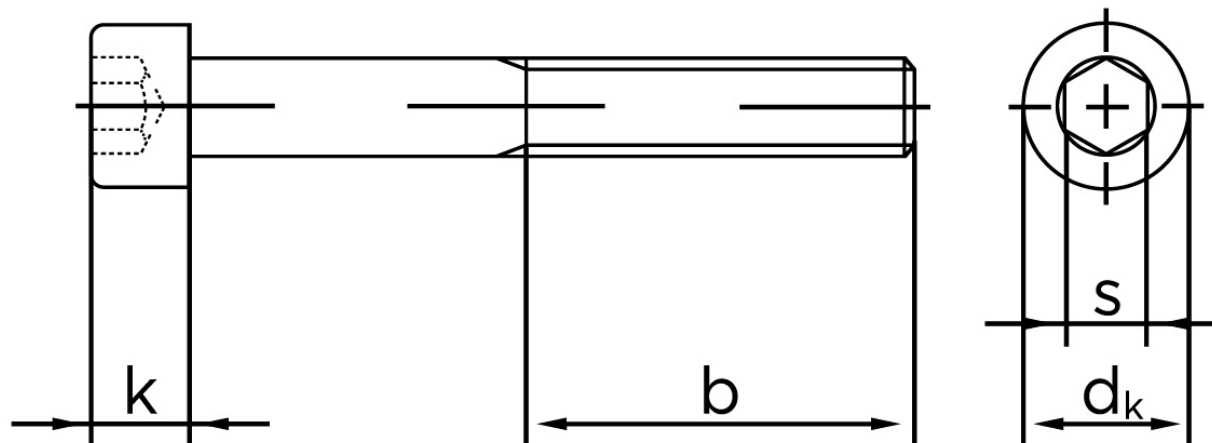

Cylinderhovedet Bolt M/Indvendig Sekskant DIN 912 Ubehandlet Stål Kl. 12.9 Med Fingevind M20x1,5x100 (25 Stk)

SKU: 009122050200100
GTIN: 4043952162606

Norm	DIN 912
Dimensions	20
d_k	30
k	20
s	17
b	52

Bemærk disse data er vejledende, og informationerne skal anses som vejledende, Bolte.dk stiller ingen garanti eller kan stilles til ansvar for overstående datatabel. Er du i tvivl så kontakt os på 75154999.

Vil du vide mere om dette produkt
Forespørg pris her