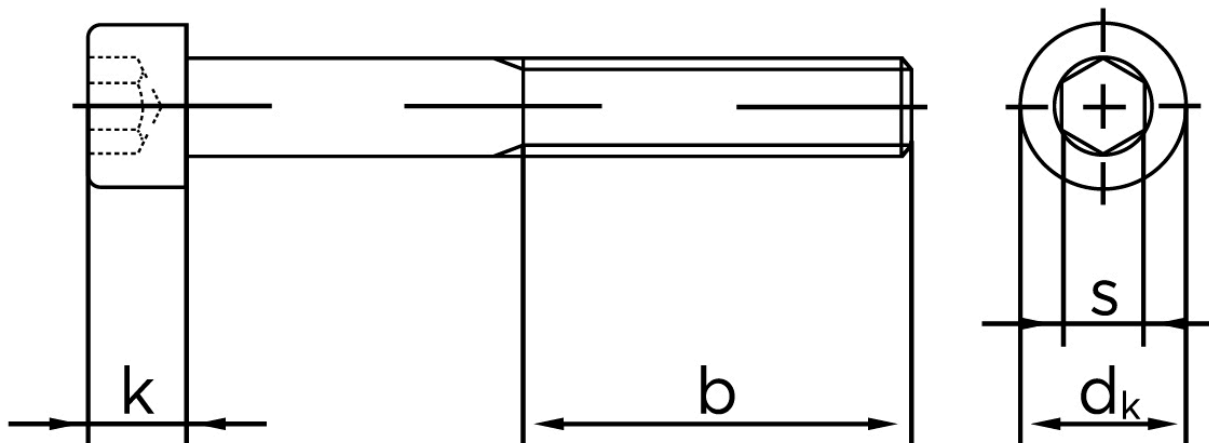

Cylinderhovedet Bolt M/Indvendig Sekskant DIN 912 Zinkflake Behandlet (f1Zn/TL 480h) Stål Kl. 8.8 M20x110 (25 Stk)

SKU: 009124530200110

GTIN: 4043952794692

Norm	DIN 912
Dimensions	20
d_k	30
k	20
s	17
b	52

Bemærk disse data er vejlede, og informationerne skal anses som vejledende, Bolte.dk stiller ingen garanti eller kan stilles til ansvar for overstående datatabel. Er du i tvivl så kontakt os på 75154999.

Vil du vide mere om dette produkt
Forespørg pris her