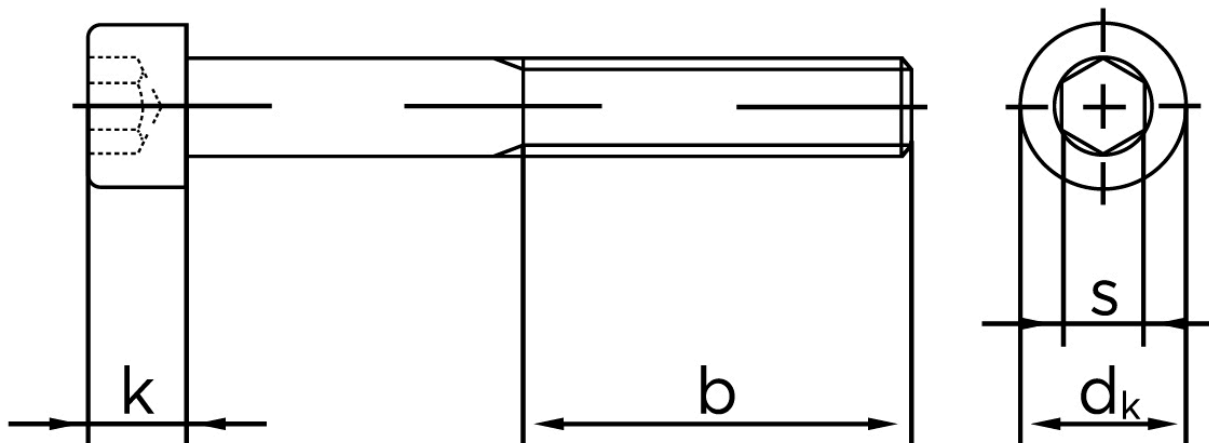

Cylinderhovedet Bolt M/Indvendig Sekskant DIN 912 Zinkflake Behandlet (fIZn/TL 480h) Stål Kl. 10.9 M20x120 (25 Stk)

SKU: 009124540200120

GTIN: 4043952793657

Norm	DIN 912
Dimensions	20
d_k	30
k	20
s	17
b	52

Bemærk disse data er vejlede, og informationerne skal anses som vejledende, Bolte.dk stiller ingen garanti eller kan stilles til ansvar for overstående datatabel. Er du i tvivl så kontakt os på 75154999.

Vil du vide mere om dette produkt
Forespørg pris her