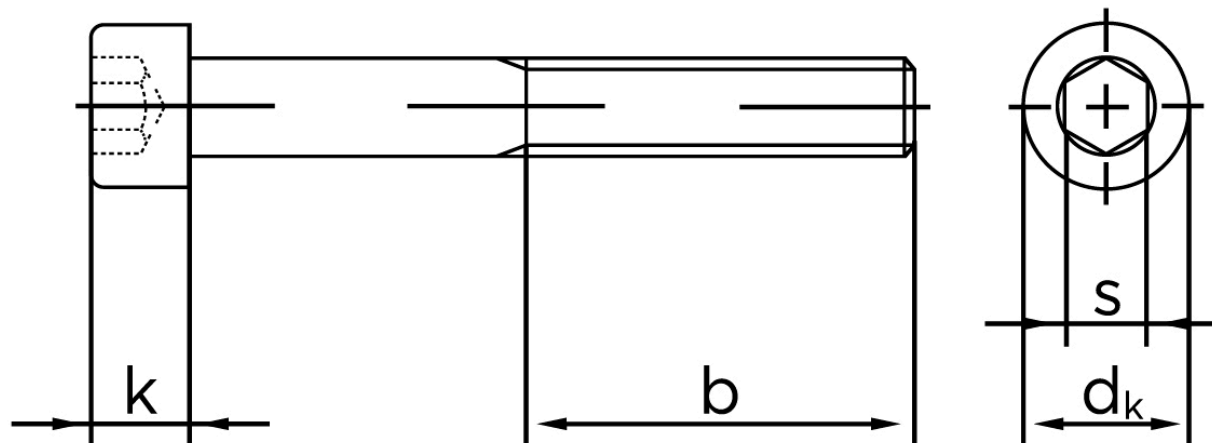

Cylinderhovedet Bolt M/Indvendig Sekskant DIN 912 Zinkflake Behandlet (f1Zn/TL) Stål Kl. 12.9 M20x130 (25 Stk)

SKU: 009122010200130
GTIN: 4051426718341

Norm	DIN 912
Dimensions	20
d_k	30
k	20
s	17
b	52

Bemærk disse data er vejledende, og informationerne skal anses som vejledende, Bolte.dk stiller ingen garanti eller kan stilles til ansvar for overstående datatabel. Er du i tvivl så kontakt os på 75154999.

Vil du vide mere om dette produkt
Forespørg pris her