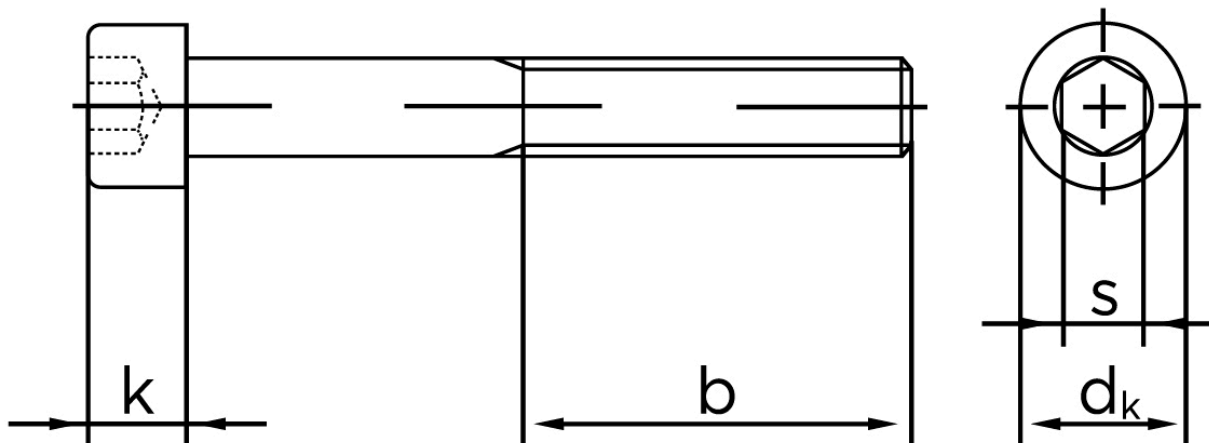

Cylinderhovedet Bolt M/Indvendig Sekskant DIN 912 Zinkflake Behandlet (f1Zn/TL 480h) Stål Kl. 8.8 M20x150 (25 Stk)

SKU: 009124530200150

GTIN: 4043952794739

Norm	DIN 912
Dimensions	20
d_k	30
k	20
s	17
b	52

Bemærk disse data er vejlede, og informationerne skal anses som vejledende, Bolte.dk stiller ingen garanti eller kan stilles til ansvar for overstående datatabel. Er du i tvivl så kontakt os på 75154999.

Vil du vide mere om dette produkt
Forespørg pris her