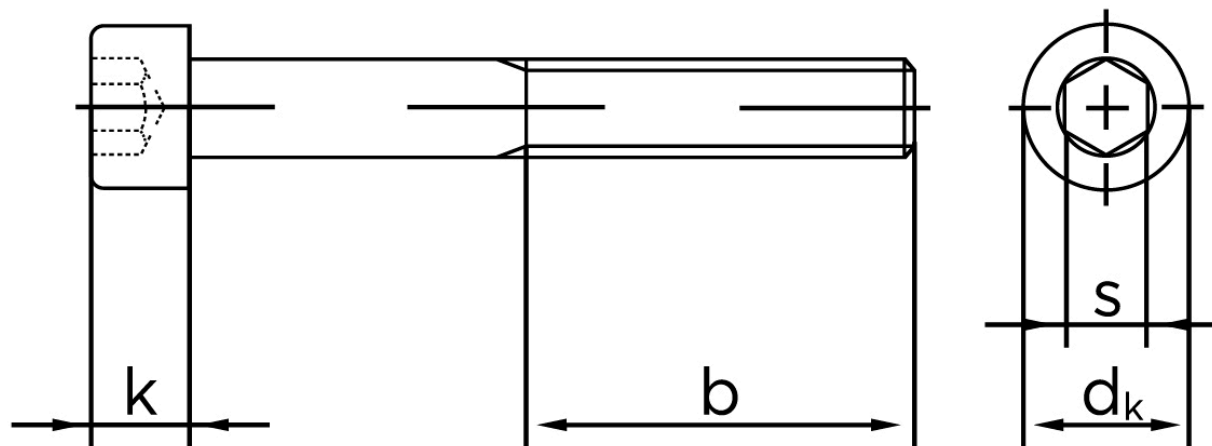

BOLTE

KVALITETSSKRUER OG -BOLTE PÅ NETTET

Cylinderhovedet Bolt M/Indvendig Sekskant DIN 912 Ubehandlet Stål Kl. 8.8 M20x160 (10 Stk)

SKU: 009128000200160

GTIN: 4043952168516

Norm	DIN 912
Dimensions	20
d_k	30
k	20
s	17
b	52

Bemærk disse data er vejledende, og informationerne skal anses som vejledende, Bolte.dk stiller ingen garanti eller kan stilles til ansvar for overstående datatabel. Er du i tvivl så kontakt os på 75154999.

Vil du vide mere om dette produkt
Forespørg pris her