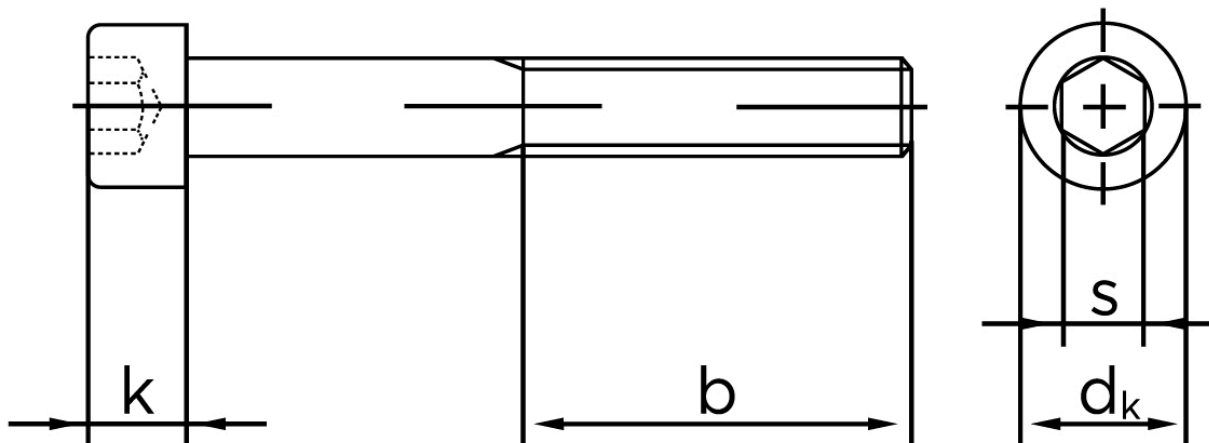

Cylinderhovedet Bolt M/Indvendig Sekskant DIN 912 Zinkflake Behandlet (fIZn/TL 480h) Stål Kl. 8.8 M20x170 (10 Stk)

SKU: 009124530200170

GTIN: 4043952794753

Norm	DIN 912
Dimensions	20
d_k	30
k	20
s	17
b	52

Bemærk disse data er vejledende, og informationerne skal anses som vejledende, Bolte.dk stiller ingen garanti eller kan stilles til ansvar for overstående datatabel. Er du i tvivl så kontakt os på 75154999.

Vil du vide mere om dette produkt
Forespørg pris her