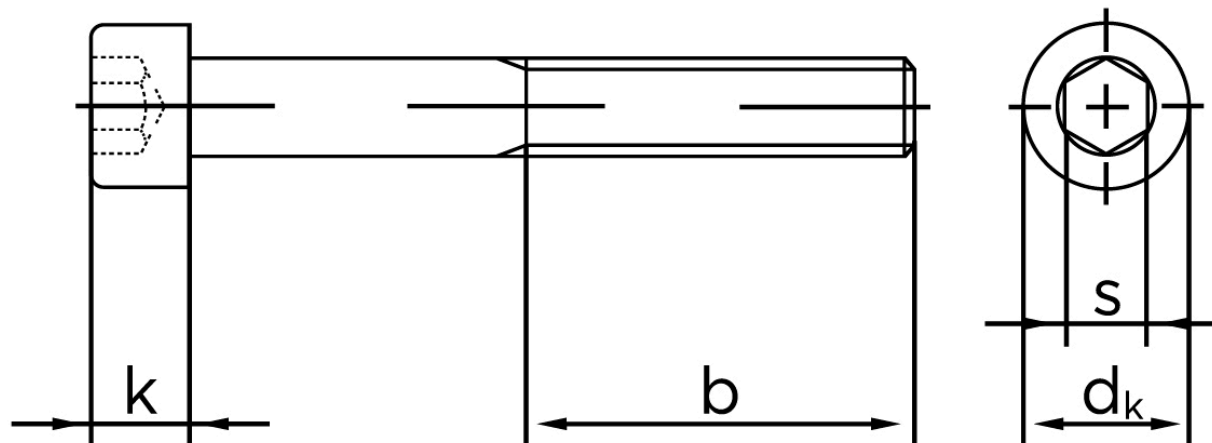

Cylinderhovedet Bolt M/Indvendig Sekskant DIN 912

Zinkflake Behandlet (fIZn/TL 480h) Stål Kl. 10.9

M20x170 (10 Stk)

SKU: 009124540200170

GTIN: 4043952793701

Norm	DIN 912
Dimensions	20
d_k	30
k	20
s	17
b	52

Bemærk disse data er vejledende, og informationerne skal anses som vejledende, Bolte.dk stiller ingen garanti eller kan stilles til ansvar for overstående datatabel. Er du i tvivl så kontakt os på 75154999.

Vil du vide mere om dette produkt
Forespørg pris her