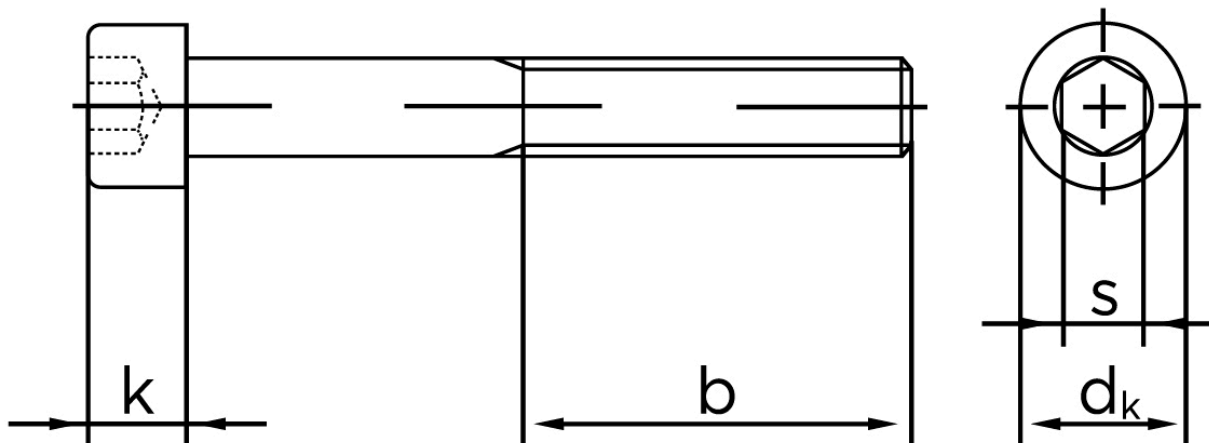

Cylinderhovedet Bolt M/Indvendig Sekskant DIN 912 Zinkflake Behandlet (f1Zn/TL 480h) Stål Kl. 8.8 M20x180 (10 Stk)

SKU: 009124530200180

GTIN: 4043952794760

Norm	DIN 912
Dimensions	20
d_k	30
k	20
s	17
b	52

Bemærk disse data er vejledende, og informationerne skal anses som vejledende, Bolte.dk stiller ingen garanti eller kan stilles til ansvar for overstående datatabel. Er du i tvivl så kontakt os på 75154999.

Vil du vide mere om dette produkt
Forespørg pris her