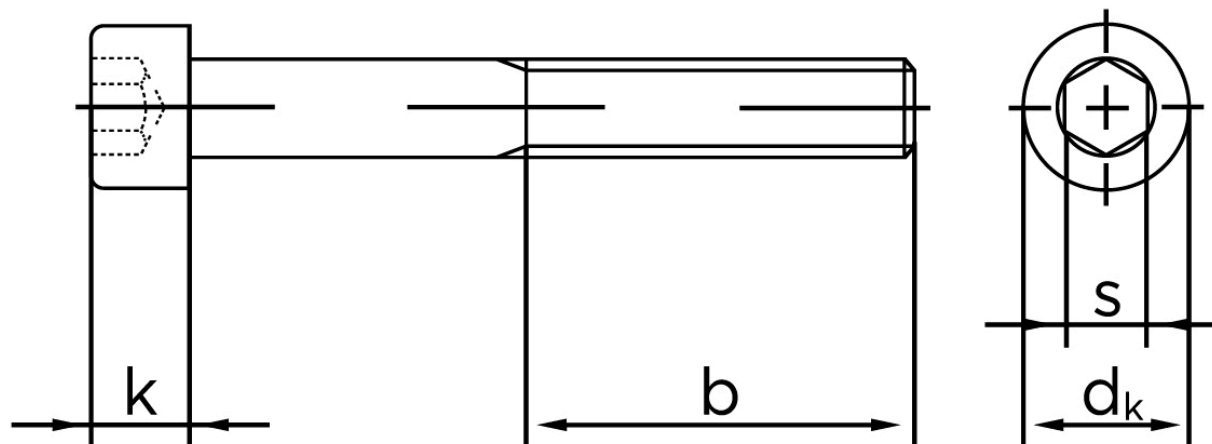

Cylinderhovedet Bolt M/Indvendig Sekskant DIN 912 Rustfri-Syrefast A4-70 M20x45 (10 Stk)

SKU: 009129400200045

GTIN: 4043952188194

Norm	DIN 912
Dimensions	20
d_k	30
k	20
s	17
b	52

Bemærk disse data er vejledende, og informationerne skal anses som vejledende, Bolte.dk stiller ingen garanti eller kan stilles til ansvar for overstående datatabel. Er du i tvivl så kontakt os på 75154999.