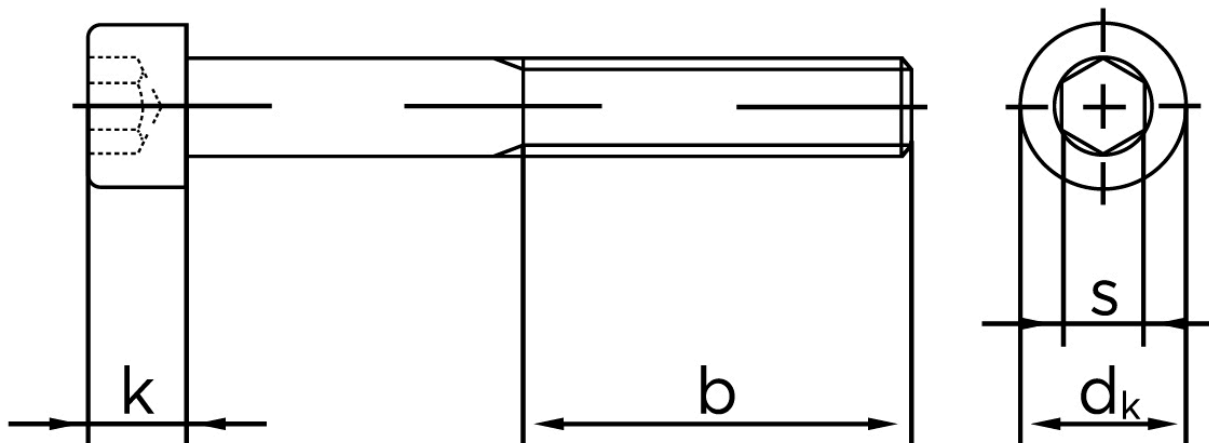

Cylinderhovedet Bolt M/Indvendig Sekskant DIN 912 Ubehandlet Stål Kl. 12.9 Med Fingevind M20x1,5x55 (25 Stk)

SKU: 009122050202055

GTIN: 4043952162620

Norm	DIN 912
Dimensions	20
d_k	30
k	20
s	17
b	52

Bemærk disse data er vejledende, og informationerne skal anses som vejledende, Bolte.dk stiller ingen garanti eller kan stilles til ansvar for overstående datatabel. Er du i tvivl så kontakt os på 75154999.

Vil du vide mere om dette produkt
Forespørg pris her