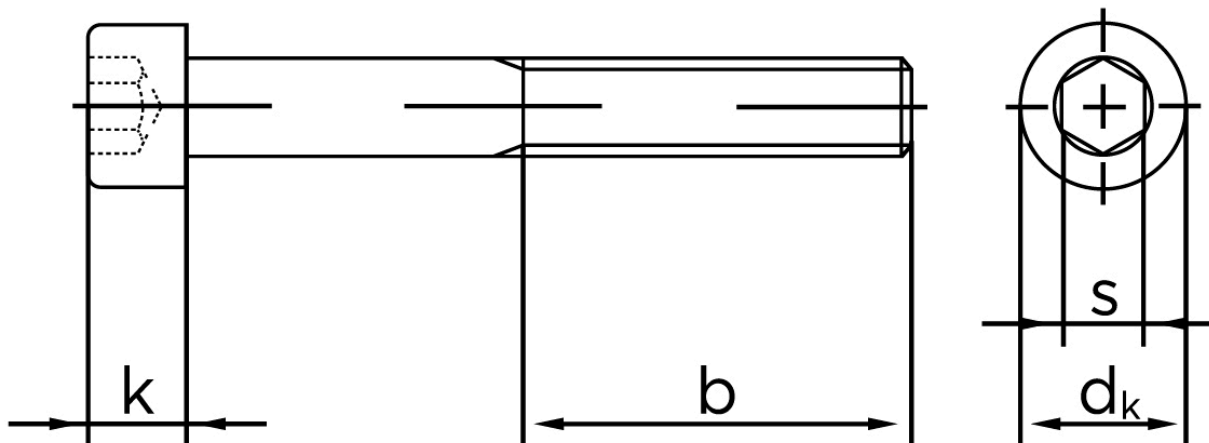

Cylinderhovedet Bolt M/Indvendig Sekskant DIN 912 Zinkflake Behandlet (f1Zn/TL 480h) Stål Kl. 10.9 M20x65 (25 Stk)

SKU: 009124540200065

GTIN: 4043952793589

Norm	DIN 912
Dimensions	20
d_k	30
k	20
s	17
b	52

Bemærk disse data er vejledende, og informationerne skal anses som vejledende, Bolte.dk stiller ingen garanti eller kan stilles til ansvar for overstående datatabel. Er du i tvivl så kontakt os på 75154999.

Vil du vide mere om dette produkt
Forespørg pris her