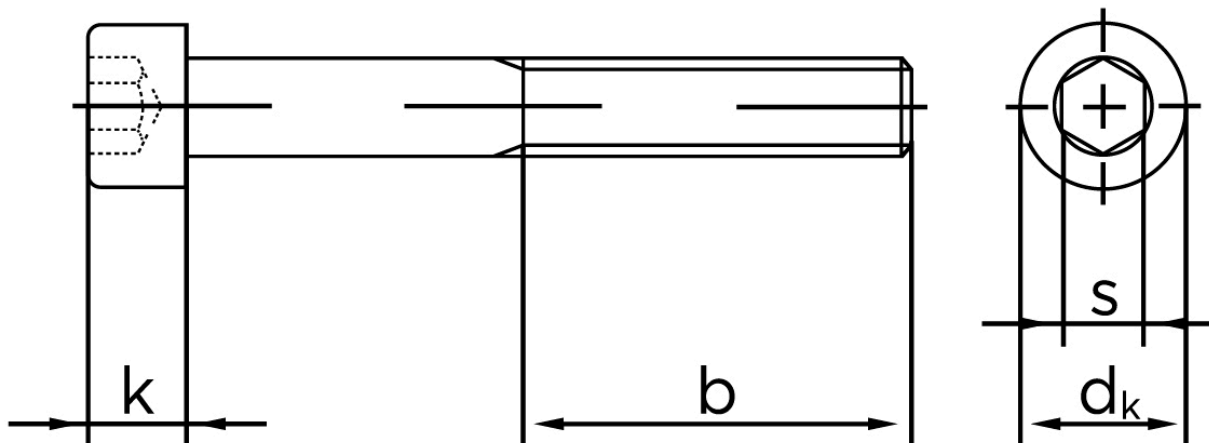

Cylinderhovedet Bolt M/Indvendig Sekskant DIN 912 Zinkflake Behandlet (fZn/TL) Stål Kl. 12.9 M20x70 (25 Stk)

SKU: 009122010200070

GTIN: 4051426718273

Norm	DIN 912
Dimensions	20
d_k	30
k	20
s	17
b	52

Bemærk disse data er vejledende, og informationerne skal anses som vejledende, Bolte.dk stiller ingen garanti eller kan stilles til ansvar for overstående datatabel. Er du i tvivl så kontakt os på 75154999.