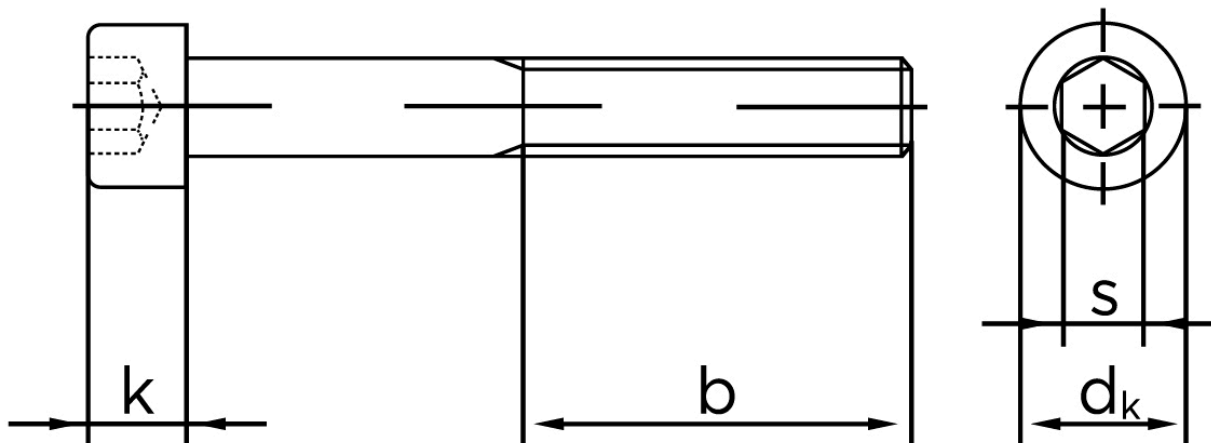

Cylinderhovedet Bolt M/Indvendig Sekskant DIN 912 Zinkflake Behandlet (fIZn/TL) Stål Kl. 12.9 M20x75 (25 Stk)

SKU: 009122010200075

GTIN: 4051426718280

Norm	DIN 912
Dimensions	20
d_k	30
k	20
s	17
b	52

Bemærk disse data er vejledende, og informationerne skal anses som vejledende, Bolte.dk stiller ingen garanti eller kan stilles til ansvar for overstående datatabel. Er du i tvivl så kontakt os på 75154999.