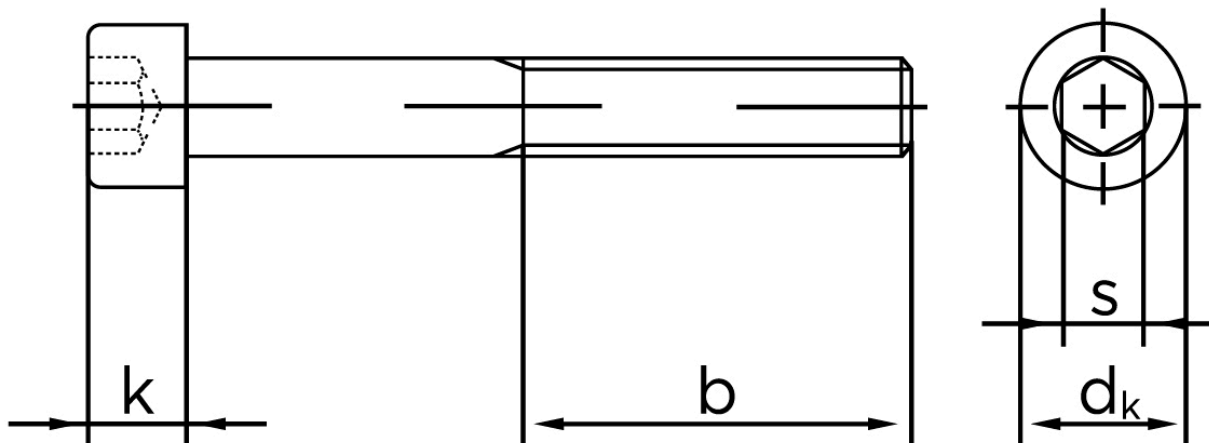

Cylinderhovedet Bolt M/Indvendig Sekskant DIN 912 Zinkflake Behandlet (fIZn/TL 480h) Stål Kl. 10.9 M20x75 (25 Stk)

SKU: 009124540200075

GTIN: 4043952793602

Norm	DIN 912
Dimensions	20
d_k	30
k	20
s	17
b	52

Bemærk disse data er vejledende, og informationerne skal anses som vejledende, Bolte.dk stiller ingen garanti eller kan stilles til ansvar for overstående datatabel. Er du i tvivl så kontakt os på 75154999.

Vil du vide mere om dette produkt
Forespørg pris her