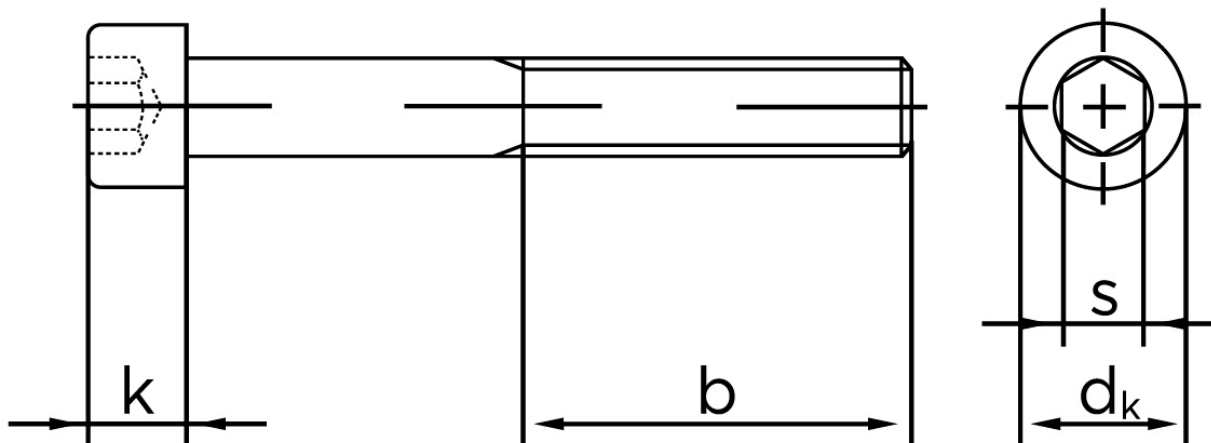

Cylinderhovedet Bolt M/Indvendig Sekskant DIN 912 Zinkflake Behandlet (f1Zn/TL) Stål Kl. 12.9 M20x80 (25 Stk)

SKU: 009122010200080

GTIN: 4051426718297

Norm	DIN 912
Dimensions	20
d_k	30
k	20
s	17
b	52

Bemærk disse data er vejlede, og informationerne skal anses som vejledende, Bolte.dk stiller ingen garanti eller kan stilles til ansvar for overstående datatabel. Er du i tvivl så kontakt os på 75154999.

Vil du vide mere om dette produkt
Forespørg pris her