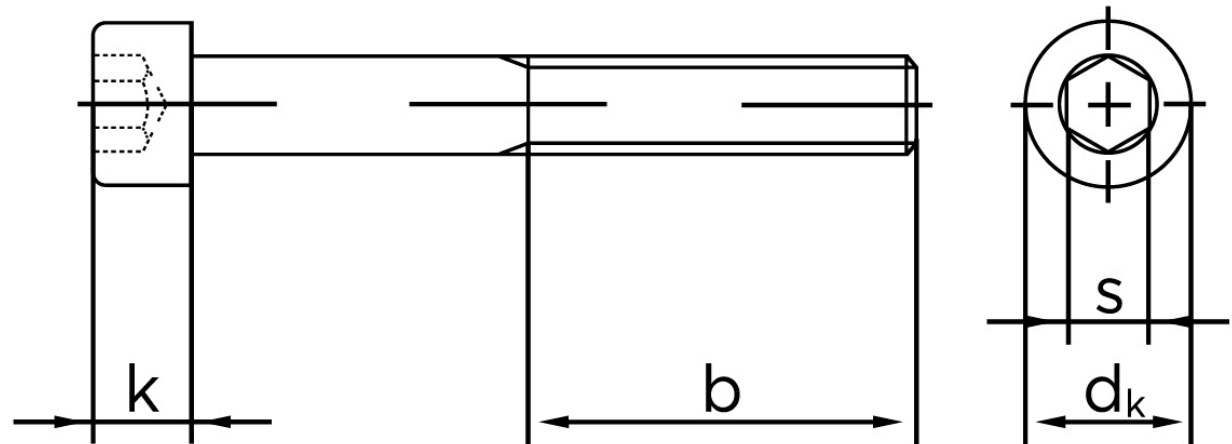

Cylinderhovedet Bolt M/Indvendig Sekskant DIN 912 Ubehandlet Stål Kl. 12.9 M20x90 (25 Stk)

SKU: 009122000200090

GTIN: 4043952158630

Norm	DIN 912
Dimensions	20
d_k	30
k	20
s	17
b	52

Bemærk disse data er vejledende, og informationerne skal anses som vejledende, Bolte.dk stiller ingen garanti eller kan stilles til ansvar for overstående datatabel. Er du i tvivl så kontakt os på 75154999.