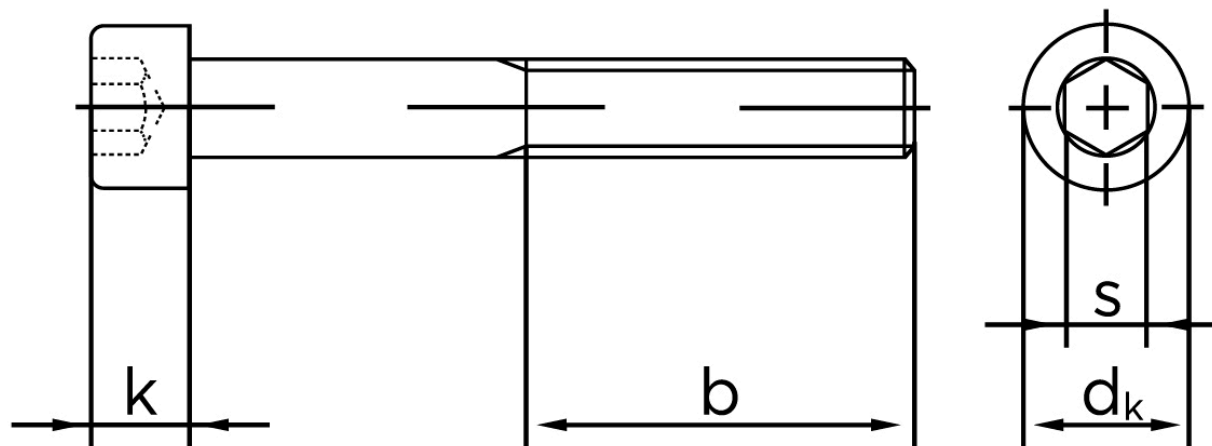

## Cylinderhovedet Bolt M/Indvendig Sekskant DIN 912 Ubehandlet Stål Kl. 12.9 M22x150 (1 Stk)

SKU: 009122000220150

GTIN: 4043952159132

Norm	DIN 912
Dimensions	22
$d_k$	33
k	22
s	17
b	56

Bemærk disse data er vejledende, og informationerne skal anses som vejledende, Bolte.dk stiller ingen garanti eller kan stilles til ansvar for overstående datatabel. Er du i tvivl så kontakt os på 75154999.