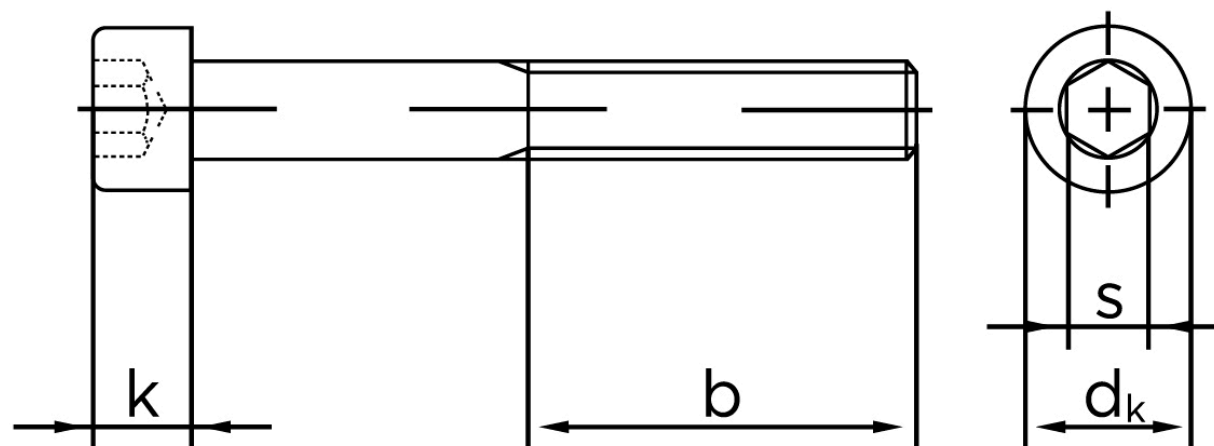

Cylinderhovedet Bolt M/Indvendig Sekskant DIN 912 Ubehandlet Stål Kl. 12.9 M22x170 (1 Stk)

SKU: 009122000220170

GTIN: 4043952159156

Norm	DIN 912
Dimensions	22
d_k	33
k	22
s	17
b	56

Bemærk disse data er vejledende, og informationerne skal anses som vejledende, Bolte.dk stiller ingen garanti eller kan stilles til ansvar for overstående datatabel. Er du i tvivl så kontakt os på 75154999.