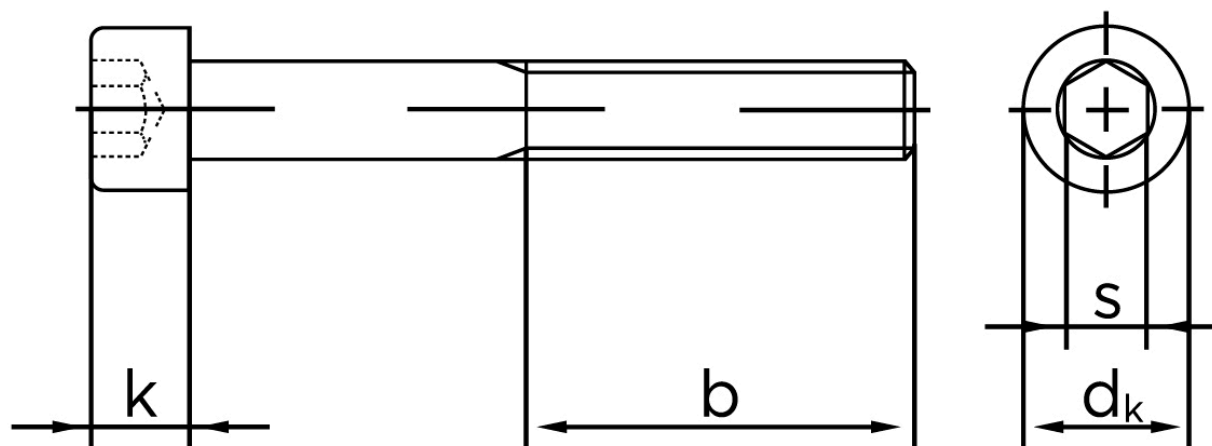

## Cylinderhovedet Bolt M/Indvendig Sekskant DIN 912 Ubehandlet Stål Kl. 8.8 M22x90 (25 Stk)

SKU: 009128000220090

GTIN: 4043952169001

Norm	DIN 912
Dimensions	22
$d_k$	33
$k$	22
$s$	17
$b$	56

Bemærk disse data er vejledende, og informationerne skal anses som vejledende, Bolte.dk stiller ingen garanti eller kan stilles til ansvar for overstående datatabel. Er du i tvivl så kontakt os på 75154999.