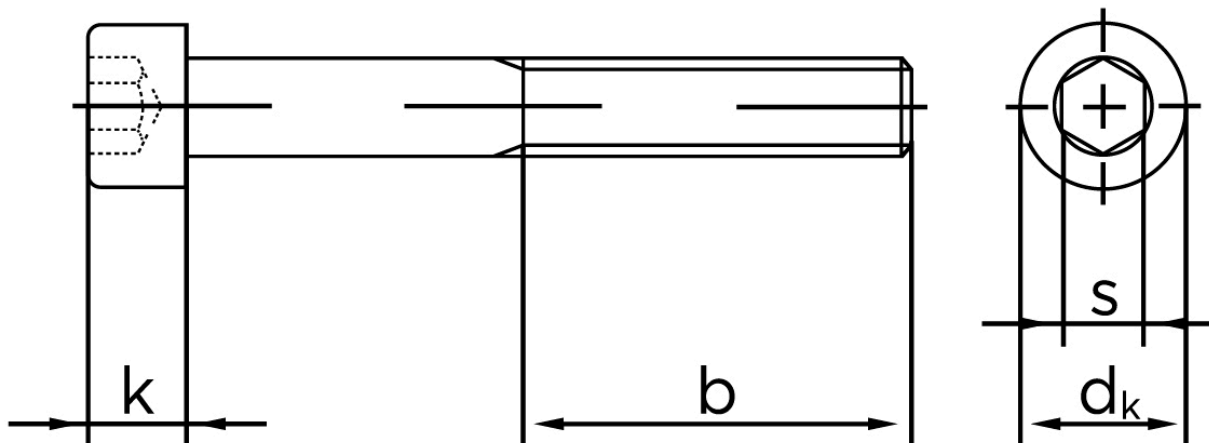

Cylinderhovedet Bolt M/Indvendig Sekskant DIN 912 Ubehandlet Stål Kl. 12.9 Med Fingevind M24x2x100 (10 Stk)

SKU: 009122050241100

GTIN: 4043952162705

Norm	DIN 912
Dimensions	24
d_k	36
k	24
s	19
b	60

Bemærk disse data er vejlede, og informationerne skal anses som vejledende, Bolte.dk stiller ingen garanti eller kan stilles til ansvar for overstående datatabel. Er du i tvivl så kontakt os på 75154999.