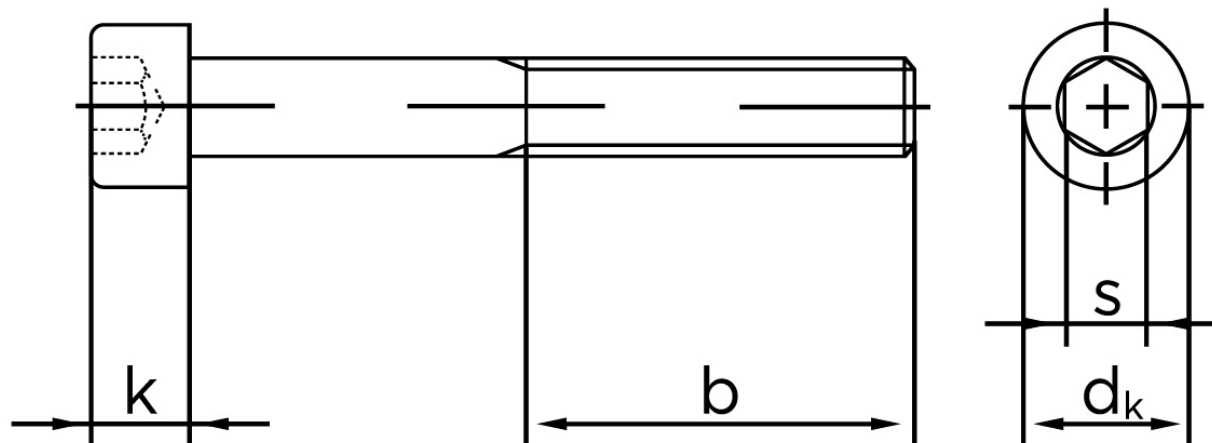

Cylinderhovedet Bolt M/Indvendig Sekskant DIN 912 Zinkflake Behandlet (fIZn/TL) Stål Kl. 12.9 M24x120 (10 Stk)

SKU: 009122010240120
GTIN: 4051426718440

Norm	DIN 912
Dimensions	24
d_k	36
k	24
s	19
b	60

Bemærk disse data er vejlede, og informationerne skal anses som vejledende, Bolte.dk stiller ingen garanti eller kan stilles til ansvar for overstående datatabel. Er du i tvivl så kontakt os på 75154999.

Vil du vide mere om dette produkt
Forespørg pris her