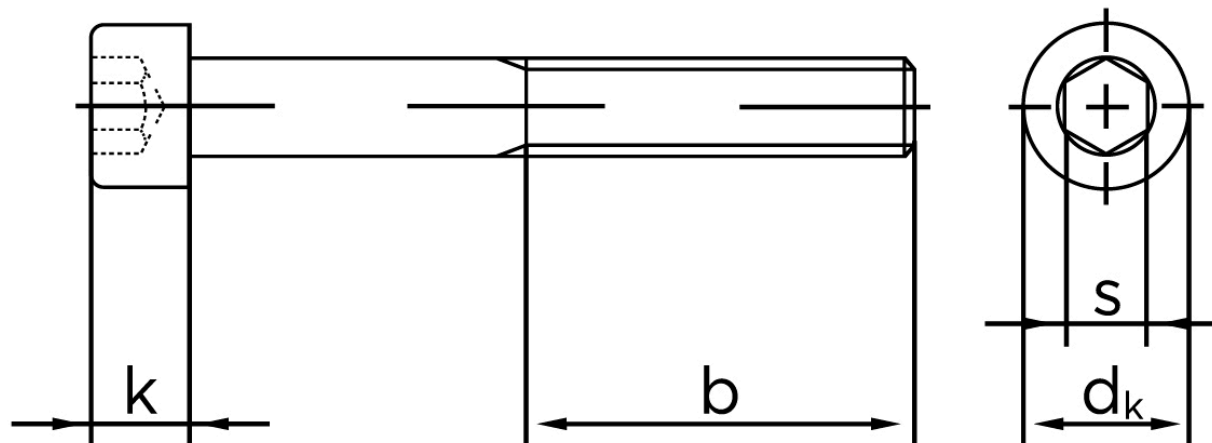

Cylinderhovedet Bolt M/Indvendig Sekskant DIN 912 Zinkflake Behandlet (f1Zn/TL 480h) Stål Kl. 8.8 M24x130 (1 Stk)

SKU: 009124530240130

GTIN: 4043952794838

Norm	DIN 912
Dimensions	24
d_k	36
k	24
s	19
b	60

Bemærk disse data er vejlede, og informationerne skal anses som vejledende, Bolte.dk stiller ingen garanti eller kan stilles til ansvar for overstående datatabel. Er du i tvivl så kontakt os på 75154999.

Vil du vide mere om dette produkt
Forespørg pris her