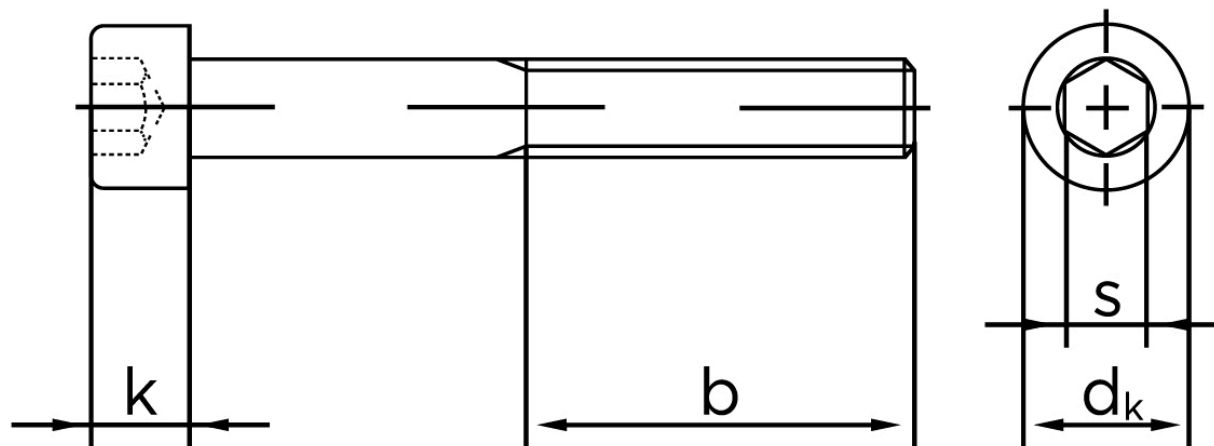

## Cylinderhovedet Bolt M/Indvendig Sekskant DIN 912 Rustfri A2-70 M24x130\* (1 Stk)

SKU: 009129200240130

GTIN: 4043952185056

Norm	DIN 912
Dimensions	24
$d_k$	36
k	24
s	19
b	60

Bemærk disse data er vejledende, og informationerne skal anses som vejledende, Bolte.dk stiller ingen garanti eller kan stilles til ansvar for overstående datatabel. Er du i tvivl så kontakt os på 75154999.