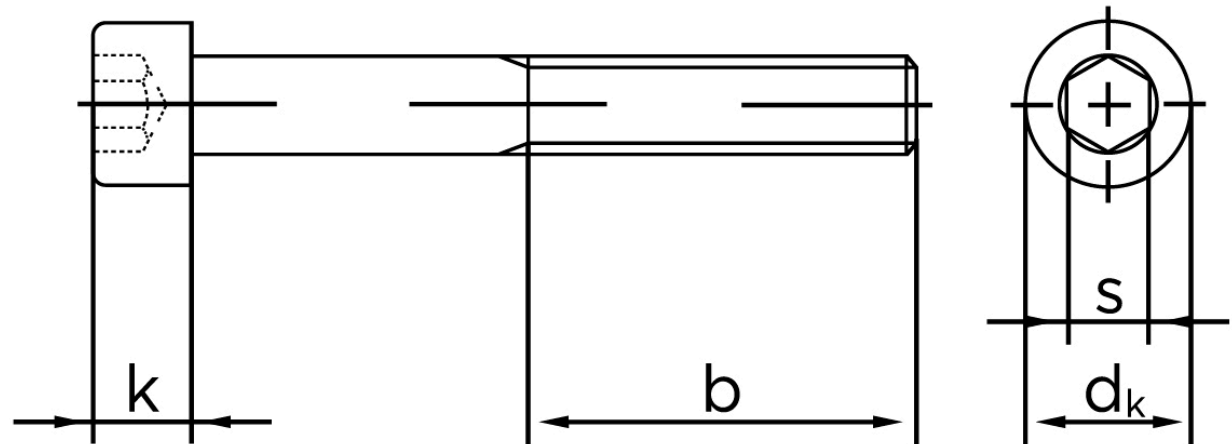

Cylinderhovedet Bolt M/Indvendig Sekskant DIN 912 Ubehandlet Stål Kl. 12.9 M24x160 (1 Stk)

SKU: 009122000240160

GTIN: 4043952159408

Norm	DIN 912
Dimensions	24
d_k	36
k	24
s	19
b	60

Bemærk disse data er vejledende, og informationerne skal anses som vejledende, Bolte.dk stiller ingen garanti eller kan stilles til ansvar for overstående datatabel. Er du i tvivl så kontakt os på 75154999.